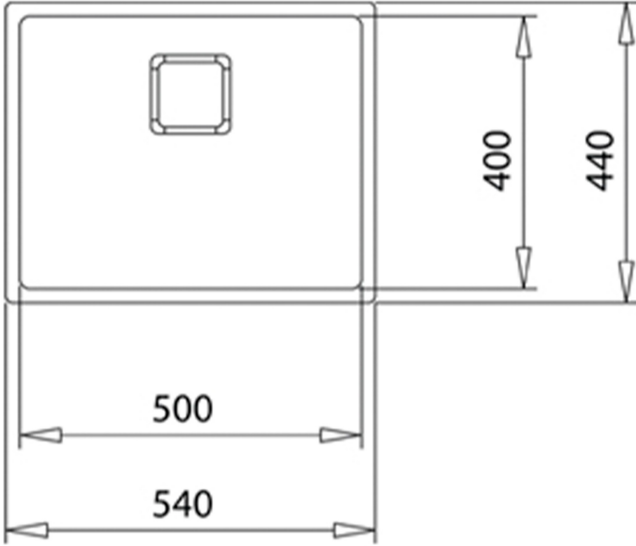

**FlexLinea RS15 2B 50.40**

Tek Hazneli Tezgahüstü/TezgahaSıfır (Flush) Tezgahaltı Paslanmaz Çelik Eviye

Lifetime warranty  
+  
SilentSmart

200mm

Hygiene

200mm

**REFERANS**

REF: 115000012

EAN: 8434778004380

**ÖZELLİKLER**

PureLine paslanmaz çelik eviye

1 hazne

3 alternatif montaj seçeneği: tezgahaltı, tezgahüstü, tezgahasıfır  
Bizoteli temperli cam, darbeye yüksek ısı ve ani ısı değişimlerine dayanıklı

Ankastre montaj seçeneği

Yönü değiştirilebilir damlalık

18/10 Paslanmaz Çelik

Kolay temizlenebilir R15 radüslü köşeler

3½" SQ manuel sifon kumandalı

Dekoratif SQ kapak

SilentSmart, 50% daha az ses

200 mm hazne derinlikli

Kabin ölçüsü 60 cm

**BOYUTLAR**

ürün Yüksekliği (mm):

Ürün genişliği (mm): 440

Ürün derinliği (mm): 200

**RENK**

	115000012	Paslanmaz çelik
	115000023	Paslanmaz çelik
	115000023	Bakır
	115000023	Titanyum
	115000023	Pirinç