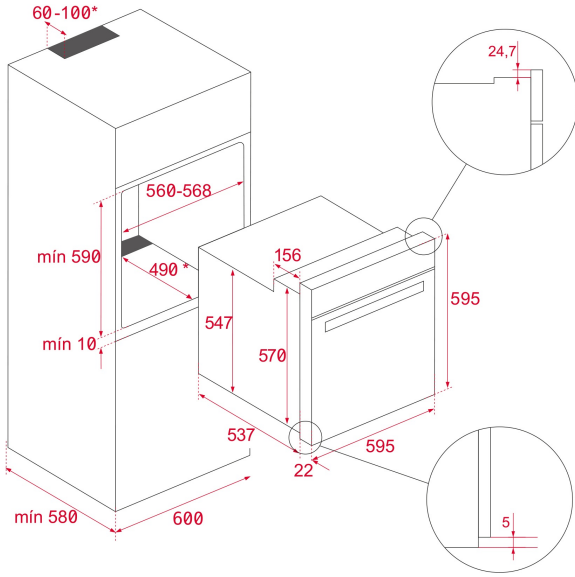

REFERANS

REF: 11100011

EAN: 8434778008272

ÖZELLİKLER

Urban Colors Serisi

Hydroclean® PRO

SurroundTemp ısıyı eşit dağıtan pişirme teknolojisi

12 pişirme fonksiyonu

Kontrol düğme destekli TFT 4" dokunmatik ekran

Teleskopik kılavuz

1 Plus-Extension teleskopik kılavuz, 5 pişirme kademesi

Kişisel pişirme asistanı: 20 yemek tarifi

Her fonksiyon için otomatik sıcaklık ve zaman önerisi

Yavaş pişirme fonksiyonu

Hızlı ısıtma

Üç camlı kapı

SoftClose sistemi

Derin tepsi ve ızgara

BOYUTLAR

ürün Yüksekliği (mm): 595

Ürün genişliği (mm): 595

Ürün derinliği (mm): 537+22

TEKNOLOJİK ÖZELLİKLER

Enerji Verimliliği Sınıfı : A+

Voltaj (V): 220-240

Frekans (Hz): 50/60

Maksimum Nominal Güç (W): 3215

RENK

11100011

Stone Grey Cam Rengi

11100012

London Brick Brown

11100012

Siyah cam

11100012

Beyaz Cam