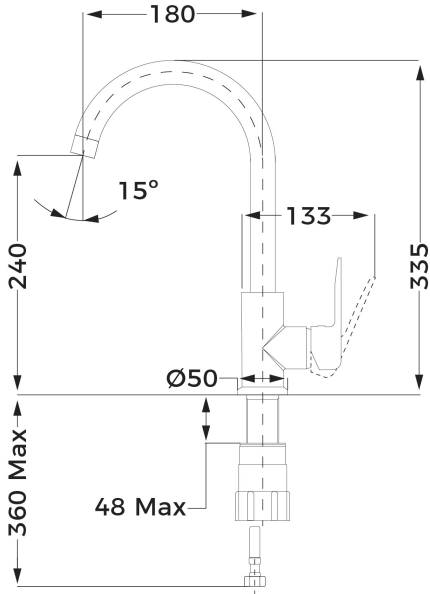

TEKA**IN 915**

Döner başlıklı siyah mutfak bataryası

Anti-Scale
AeratorSwivel
Spout

Easy_Quick

**REFERANS**

REF: 53915620N

EAN: 8421152108673

ÖZELLİKLER

Döner başlıklı
Full siyah gövde
Kireç önleyici perlatör
Easy-Quick montaj sistemi
3/8" - 1/2" çap uyumlu esnek bağlantı boruları

BOYUTLAR

ürün Yüksekliği (mm): 335

Ürün genişliği (mm):

Ürün derinliği (mm):