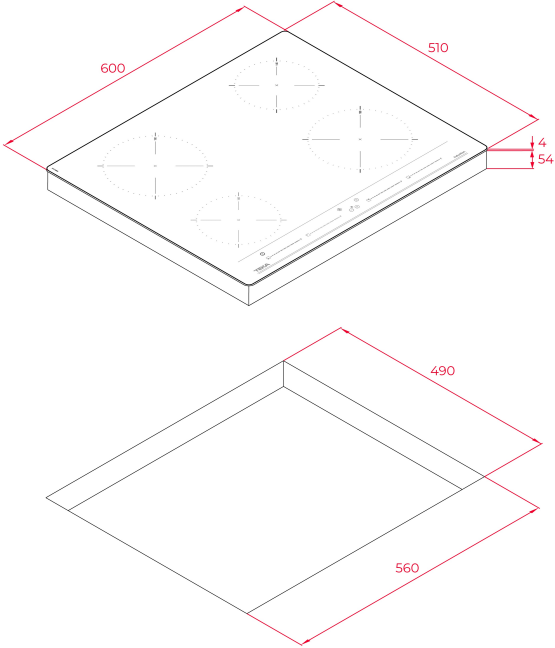

TEKA**IZC 64010 BK MSS**

60 cm 4 pişirme bölmeli İndüksiyon Ocak ve Direct Function Multislider

MultiSlider

Power

Power Plus

Autolock

Easy
installation**REFERANS**

REF: 112520015

EAN: 8434778012491

ÖZELLİKLER

İndüksiyonlu ocak
MultiSlider dokunmatik kontrol paneli
Pişirme zamanlayıcısı
4 pişirme bölgesi:
2 indüksiyon Ø 185 mm
2 indüksiyon Ø 150 mm
Power Plus özelliği
Stop&Go fonksiyonu
Kalan ısı göstergeleri
Fast-Click kolay kurulum
Maksimum nominal güç: 7.200 W

BOYUTLAR

ürün Yüksekliği (mm): 58

Ürün genişliği (mm): 600

Ürün derinliği (mm): 510

TEKNOLOJİK ÖZELLİKLER

Voltaj (V): 220-240

Frekans (Hz): 50/60

Maksimum Nominal Güç (W): -