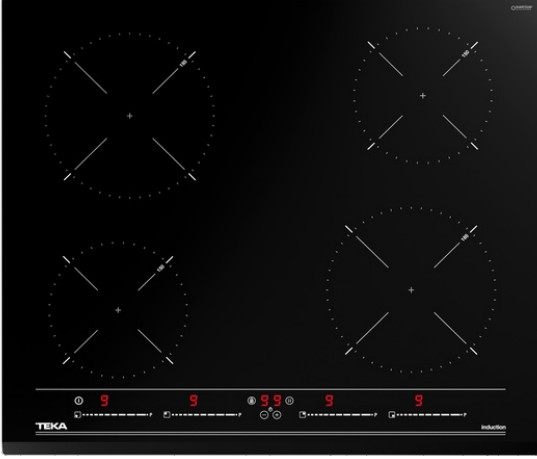

TEKA**IZC 64010 BK MSS**

60 cm 4 pişirme bölmeli İndüksiyon Ocak ve Direct Function Multislider

MultiSlider

Power

Power Plus

Autolock

Easy
installation**REFERANS**

REF: 112520015

EAN: 8434778012491

ÖZELLİKLER

İndüksiyonlu ocak
MultiSlider dokunmatik kontrol paneli
Pişirme zamanlayıcısı
4 pişirme bölgesi:
2 indüksiyon Ø 185 mm
2 indüksiyon Ø 150 mm
Power Plus özelliği
Stop&Go fonksiyonu
Kalan ısı göstergeleri
Fast-Click kolay kurulum
Maksimum nominal güç: 7.200 W

BOYUTLAR

ürün Yüksekliği (mm): 58

Ürün genişliği (mm): 600

Ürün derinliği (mm): 510

TEKNOLOJİK ÖZELLİKLER

Voltaj (V): 220-240

Frekans (Hz): 50/60

Maksimum Nominal Güç (W): -

RENK

112520015

Siyah cam

ENERJİ VERİMLİLİĞİ

Power consumption in standby mode (W): -

Time to reach standby mode (min): 1