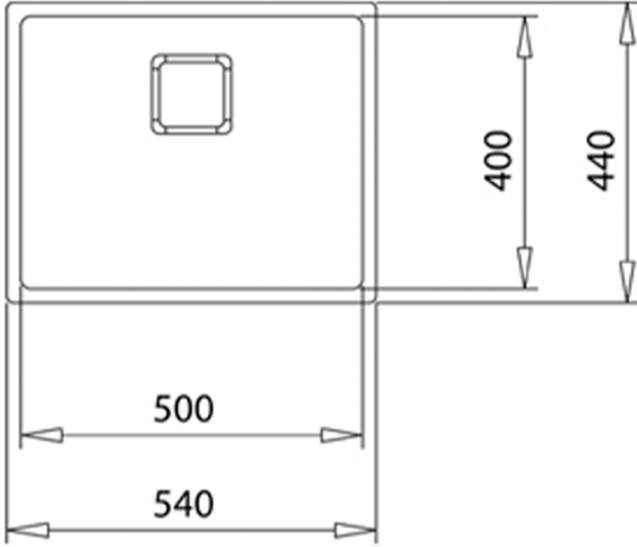

TEKA

FlexLinea RS15 50.40 BRASS

PVD Pirinç Renkli Paslanmaz Çelik Eviye

200mm

Hygiene

200mm

REFERANS

REF: 115000023

EAN: 8434778004700

ÖZELLİKLER

FlexLinea Serisi

Özel PVD kaplamalı paslanmaz çelik eviye

Tek hazneli

Tezgah altı, tezgah üstü ve tezgaha sıfır montaja uygun

15 mm radyüs ile koy temizlik

Dekoratif kare gider kapağı

SilentSmart ile %50 daha az su sesi

200 mm hazne derinliği

60 cm dolap ölçüsü

BOYUTLAR

ürün Yüksekliği (mm):

Ürün genişliği (mm): 440

Ürün derinliği (mm): 200

RENK