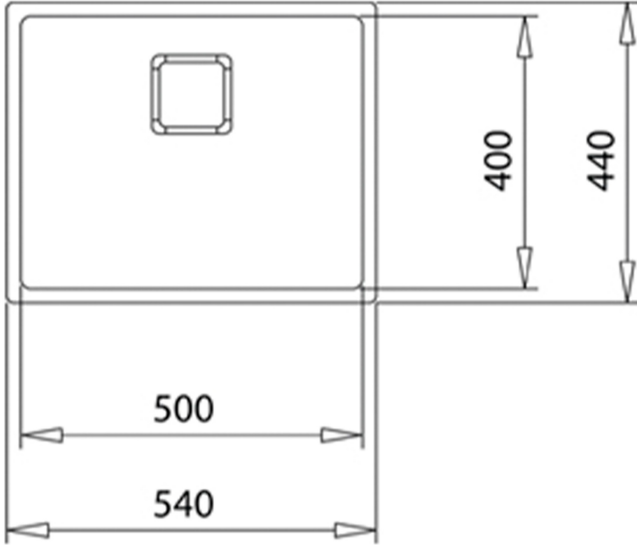

TEKA

FlexLinea RS15 50.40 COPPER

PVD Bakır Renkli Paslanmaz Çelik Eviye

200mm

Hygiene

200mm

REFERANS

REF: 115000025

EAN: 8434778004724

ÖZELLİKLER

FlexLinea Serisi

Özel PVD kaplamalı paslanmaz çelik eviye

Tek hazneli

Tezgah altı, tezgah üstü ve tezgaha sıfır montaja uygun

15 mm radyüs ile koy temizlik

Dekoratif kare gider kapağı

SilentSmart ile %50 daha az su sesi

200 mm hazne derinliği

60 cm dolap ölçüsü

BOYUTLAR

ürün Yüksekliği (mm):

Ürün genişliği (mm): 440

Ürün derinliği (mm): 200

RENK