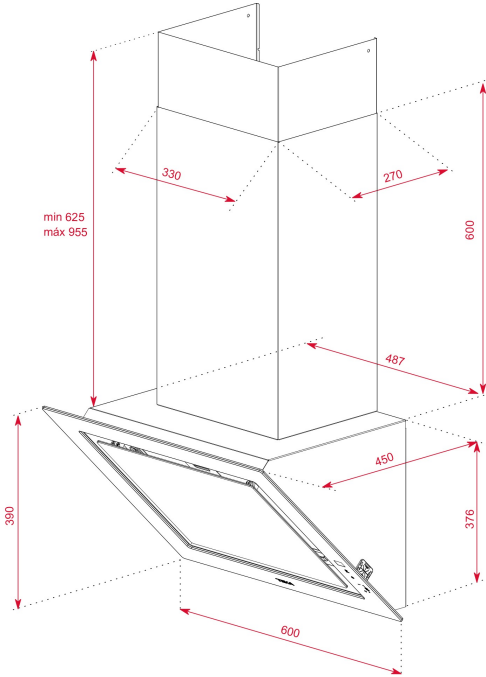

TEKA**DLV 68660 LB TOS**

60 cm, FreshAir özellikli duvar tipi davlumbaz

Fresh AIR

LED

Perimeter
extractionStop Delay
Timer**REFERANS**

REF: 112930026

EAN: 8434778011906

ÖZELLİKLER

Filtre doluluk göstergesi

EcoPower motoru

Çekim gücü: min.232 m³/h - max.725 m³/h

Ses seviyesi: min.49 dB - max.65 dB

BOYUTLAR

ürün Yüksekliği (mm): 1001-1331

Ürün genişliği (mm): 600

Ürün derinliği (mm): 450

TEKNOLOJİK ÖZELLİKLER

Enerji Verimliliği Sınıfı : A+

Gürültü (LwA) Minimum Kademe (dB): 49

Gürültü (LwA) Maksimum Kademe (dB): 65

Gürültü (LwA) Yoğun Kademe (dB): 71

Hava Çıkış Çapı (mm): 150

RENK

	112930026	London Brick Brown
	112930024	Stone Grey
	112930024	Beyaz
	112930024	Siyah