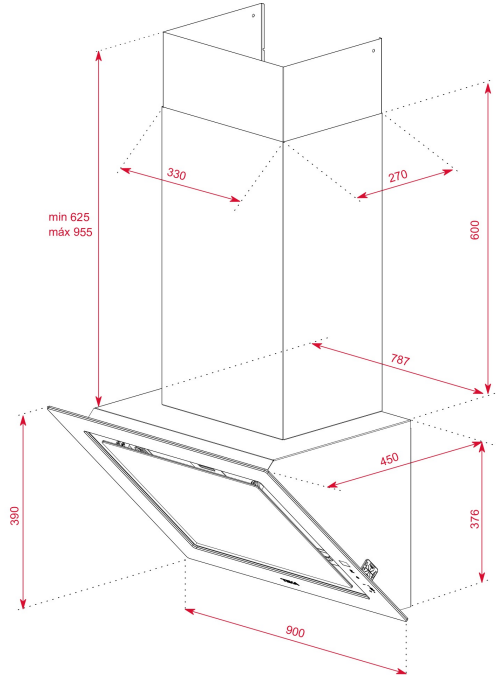

TEKA**DLV 98660 BK TOS**

90 cm, FreshAir özellikli duvar tipi davlumbaz

Fresh AIR

LED

Perimeter
extractionStop Delay
Timer**REFERANS**

REF: 112930029

EAN: 8434778011937

ÖZELLİKLER

İsteğe bağlı kullanıma uygun, karbon filtreler

BOYUTLAR

ürün Yüksekliği (mm): 1001-1331

Ürün genişliği (mm): 900

Ürün derinliği (mm): 450

TEKNOLOJİK ÖZELLİKLER

Enerji Verimliliği Sınıfı : A+

Gürültü (LwA) Minimum Kademe (dB): 51