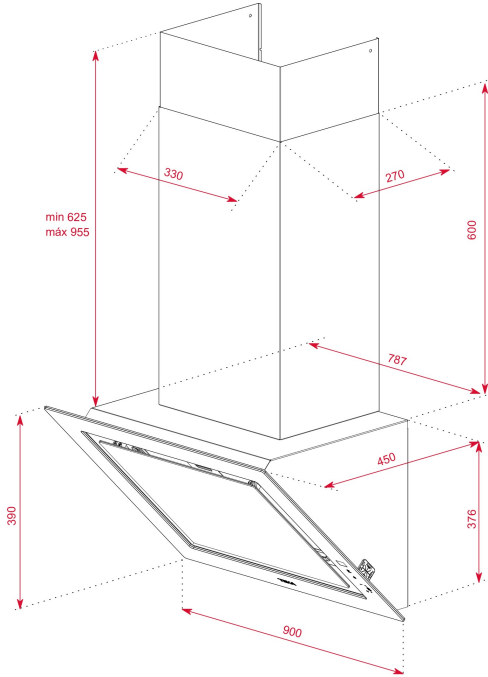

TEKA**DLV 98660 ST TOS**

90 cm, FreshAir özellikli duvar tipi davlumbaz

Fresh AIR

LED

Perimeter
extractionStop Delay
Timer**REFERANS**

REF: 112930033

EAN: 8434778011975

ÖZELLİKLER

İsteğe bağlı kullanıma uygun, karbon filtreler

BOYUTLAR

ürün Yüksekliği (mm): 1001-1331

Ürün genişliği (mm): 900

Ürün derinliği (mm): 450

TEKNOLOJİK ÖZELLİKLER

Enerji Verimliliği Sınıfı : A+

Gürültü (LwA) Minimum Kademe (dB): 51