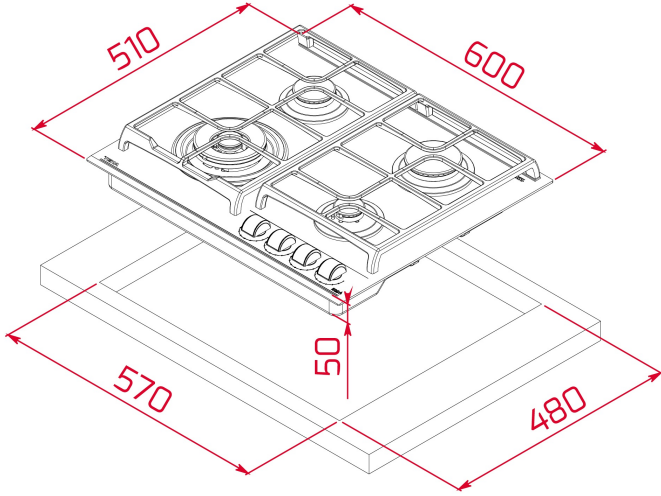

TEKA**GZC 64320 XBC**

ExactFlame Teknolojili 60 cm Cam Gazlı Ocak

Auto ignition

ExactFlame

Autolock

Easy installation

**REFERANS**

REF: 112570169

Opsiyonel wok ızgarası

Gaz tipi: Doğalgaz

BOYUTLAR

ürün Yüksekliği (mm): 98

Ürün genişliği (mm): 600

Ürün derinliği (mm): 510

TEKNOLOJİK ÖZELLİKLER

Voltaj (V): 220-240