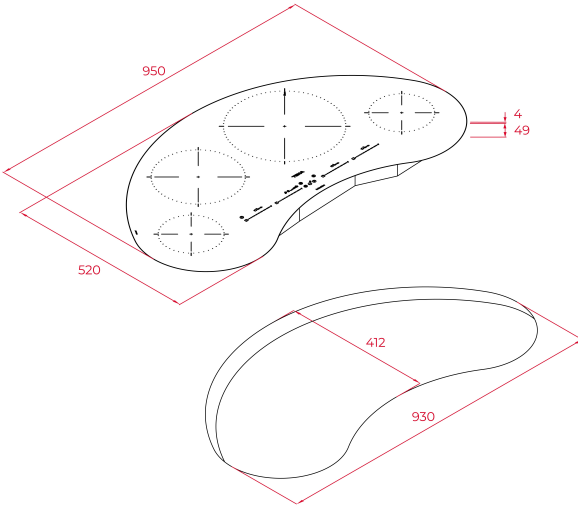

### BOYUTLAR

ürün Yüksekliği (mm): 53

Ürün genişliği (mm): 950

Ürün derinliği (mm): 520