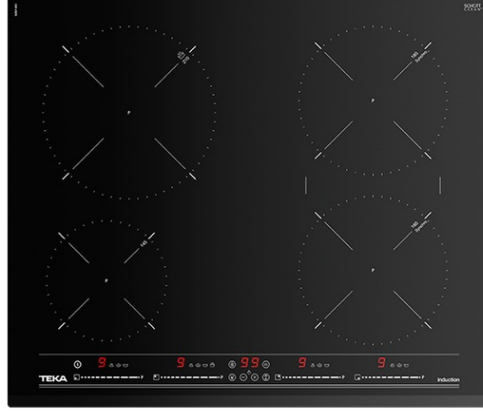

TEKA

IZ 6420 60 cm 4 pişirme bölmeli İndüksiyon Ocak ve Multislider Dokunmatik Kontrol

MultiSlider

Power

Power Plus

Syncro function

Autolock

Easy
installation

AÇIKLAMA

60 cm 4 pişirme bölmeli İndüksiyon Ocak ve Multislider Dokunmatik Kontrol

YAŞAMA TARZI

Total

RENK

REFERANS

REF. 10210176
EAN. 8421152148556

TEKA

IZ 6420

ÖZELLİKLER

Urban Colours Serisi
İndüksiyonlu ocak
Multislideler dokunmatik kontrol paneli
Pişirme zamanlayıcısı
5 pişirme bölgesi (4 bölge + senkron)
1 indüksiyon Ø145 mm
1 indüksiyon Ø180 mm
1 indüksiyon Ø180 mm
1 indüksiyon Ø210 mm
Özel pişirme fonksiyonları: Hızlı kaynatma, Eritme ve Sıcak tutma
Power Plus fonksiyonu
Çocuk kilidi
Stop& Go özelliği
Sessiz mod
Fast-Click kolay kurulum
Senkronizasyon işlevi
Maksimum nominal güç: 7.400 W

IZ 6420

BOYUTLAR

ürün Yüksekliği (mm): 50

Ürün genişliği (mm): 600

Ürün derinliği (mm): 510

TEKNOLOJİK ÖZELLİKLER

ÖZEL KARAKTERİSTİKLER

iQuick Boiling: Evet