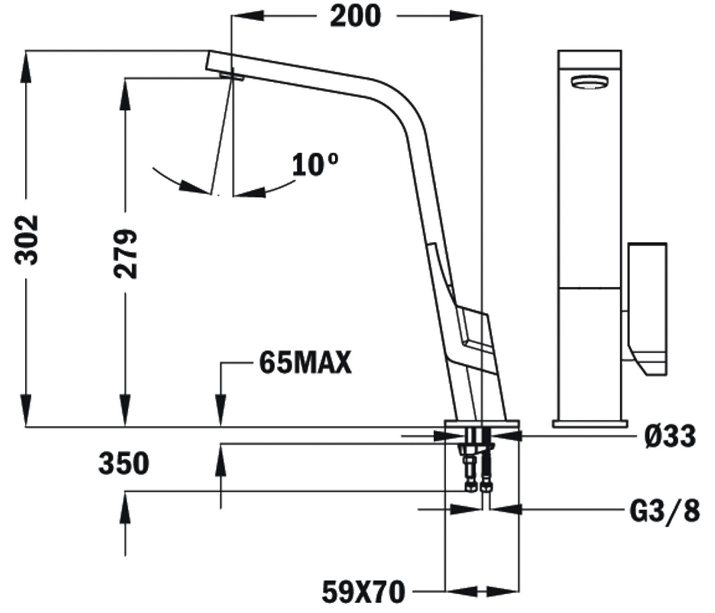

RENK

REFERANS

REF. 33915020W
EAN. 8421152091357

TEKA

IC 915 W

ÖZELLİKLER

Döner boru
Kireç önleyici özellikli perlatör
Yüksek dirençli esnek boru
Parmak izi tutmayan yüzey

TEKA**IC 915 W****BOYUTLAR**

ürün Yüksekliği (mm): 302

Ürün genişliği (mm):

Ürün derinliği (mm):