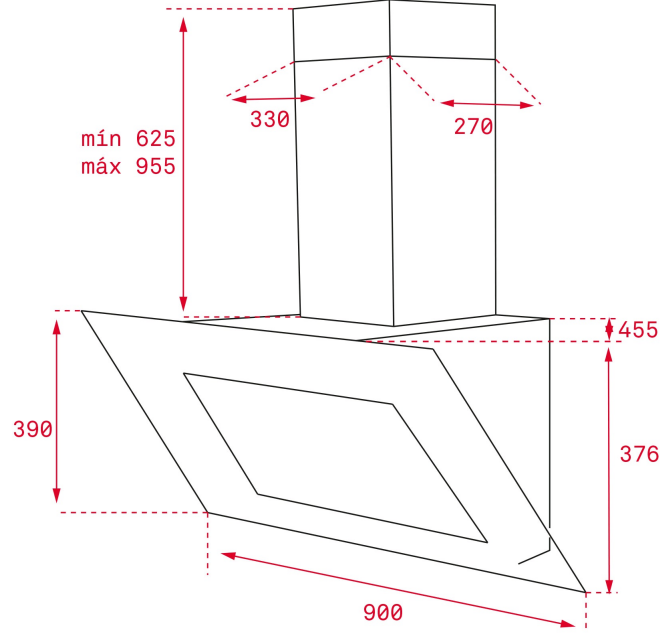

REF. 40437200
EAN. 8421152145685

TEKA

QUADRO DLV 985

ÖZELLİKLER

Duvar tipi davlumbaz
Dikey dizayn
Dokunmatik kontrol paneli
EcoPower motor
Dekoratif LED aydınlatma
Programlanabilen çalışma süresi
4 farklı hız konumu
Alüminyum filtre
Filtre dolun göstergesi
Serbest hava emiş gücü 782 m³/h
54 dB Ses seviyesi
A Enerji sınıfı

BOYUTLAR

ürün Yüksekliği (mm):

8001200

Ürün genişliği (mm): 900

Ürün derinliği (mm): 450

Ürün ağırlığı (kg),: 20,27

TEKNOLOJİK ÖZELLİKLER

ÖZEL KARAKTERİSTİKLER