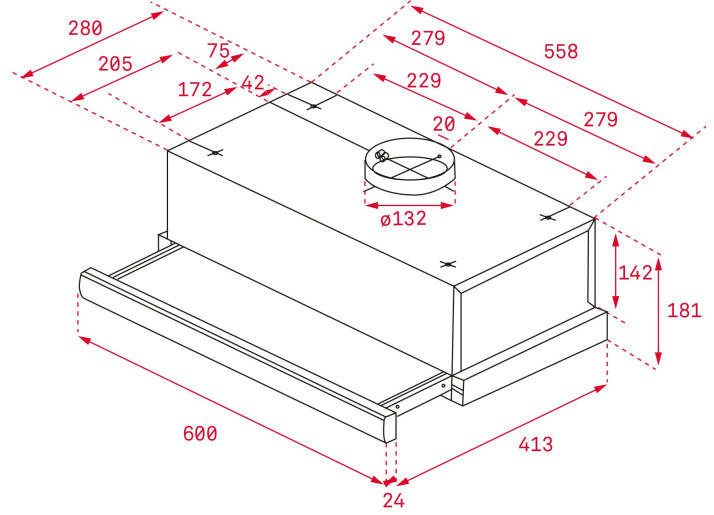

BOYUTLAR

ürün Yüksekliği (mm): 184

Ürün genişliği (mm): 600

Ürün derinliği (mm): 288/413

Ürün ağırlığı (kg),: 6,32

TEKNOLOJİK ÖZELLİKLER

ÖZEL KARAKTERİSTİKLER

AB REGÜLASYON NO.
65/2014 &66/2104