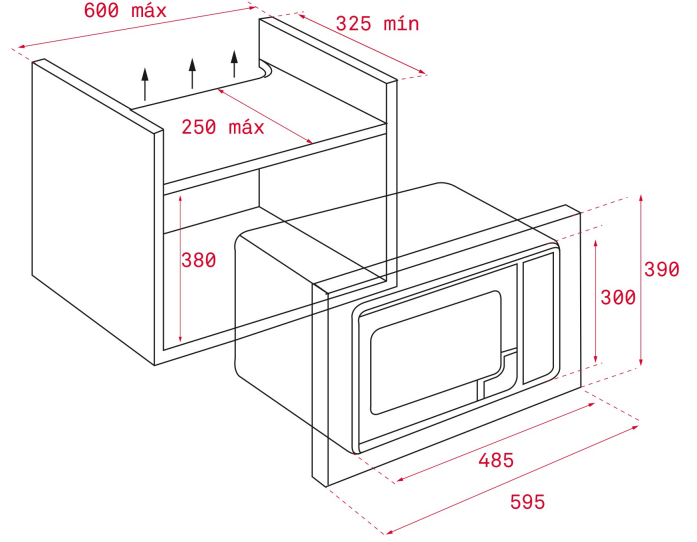

Maestro

RENK

REFERANS

REF. 40584200
EAN. 8421152145555

TEKA

ML 820 BIS

ÖZELLİKLER

Mikrodalga + Izgara
Kapasite: 20 litre
TFT beyaz ekranlı kontrol paneline dokunun
5 güç seviyesi, 700 W
3 doğrudan erişim menüleri
1 bellek
3 pişirme fonksiyonu
Hızlı başlangıç + 1 dakika
0-90 dakika. kronometre
Zaman ve ağırlık olarak Otomatik defrost
Çocuk emniyet bloğu
Çift camlı kapı
Paslanmaz çelik iç boşluğu
Kuars Mangal, 1000 W
1 yuvarlak ızgara

TEKA**ML 820 BIS**

BOYUTLAR

ürün Yüksekliği (mm): 390

Ürün genişliği (mm): 595

Ürün derinliği (mm): 325

TEKNOLOJİK ÖZELLİKLER

ÖZEL KARAKTERİSTİKLER

Sertifikalar: CE/CB