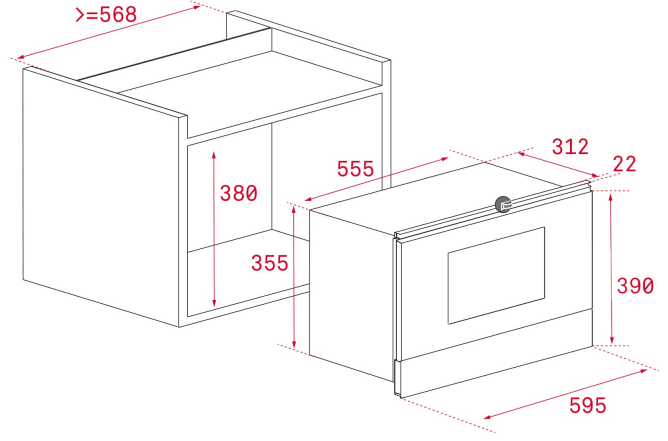

TEKA

ML 822 BIS L Seramik baz ile mikrodalgada-inşa edilmiş ve kapasitesi 22 litre

Electronic Door
Opening

Ceramic base

Direct Access
Menu

Defrost By
Time

Defrost By
Weight

22L

Mikrodalga + Izgara
Kapasite: 22 litre
LED ekranlı kontrol paneline dokunun
Elektronik kapı açma
5 güç seviyesi, 850 W
9 direkt erişim menüleri
3 anılar
3 pişirme fonksiyonu
Hızlı başlangıç + 1 dakika
Alçalın ızgara, 1200 W
0-90 dakika. kronometre
Zaman ve ağırlık olarak Otomatik defrost
Çocuk emniyet bloğu
Çift camlı kapı
Paslanmaz çelik iç boşluğu
Seramik taban
Browning, plaka ve Güçlendirilmiş ızgara
Teğet havalandırma
Sol kapı açma

BOYUTLAR

ürün Yüksekliği (mm): 390

Ürün genişliği (mm): 595

Ürün derinliği (mm): 334

TEKNOLOJİK ÖZELLİKLER

ÖZEL KARAKTERİSTİKLER

Sertifikalar: CE/CB/Gmark

ELEKTRİK BAĞLANTISI