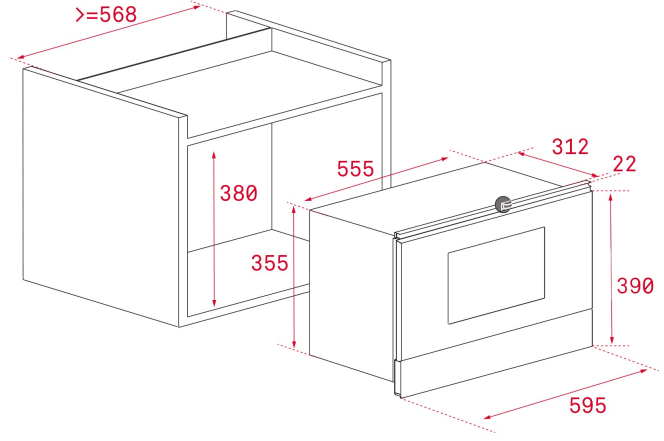

ÖZELLİKLER

Mikrodalga + Izgara
Kapasite: 22 litre
LED ekranlı kontrol paneline dokunun
Elektronik kapı açma
5 güç seviyesi, 850 W
9 direkt erişim menüleri
3 anılar
3 pişirme fonksiyonu
Hızlı başlangıç + 1 dakika
Alçalın ızgara, 1200 W
0-90 dakika. kronometre
Zaman ve ağırlık olarak Otomatik defrost
Çocuk emniyet bloğu
Çift camlı kapı
Paslanmaz çelik iç boşluğu
Seramik taban
Browning, plaka ve Güçlendirilmiş ızgara
Teğet havalandırma
Sağ kapı açma

BOYUTLAR

ürün Yüksekliği (mm): 390

Ürün genişliği (mm): 595

Ürün derinliği (mm): 334

Ürün ağırlığı (kg): 22

TEKNOLOJİK ÖZELLİKLER

ÖZEL KARAKTERİSTİKLER

Kaseti kılavuzlarının krom (alt bölme) seviyeleri: 0

Kablo uzunluğu (cm): 110

Maksimum nominal güç (W): 2500

Fiş : Evet

ENERJİ TÜKETİMİ

Soğutma fanı motoru (W): 18

Izgara (W): 1200

Maksi (W): 1200

GÜVENLİK SİSTEMİ