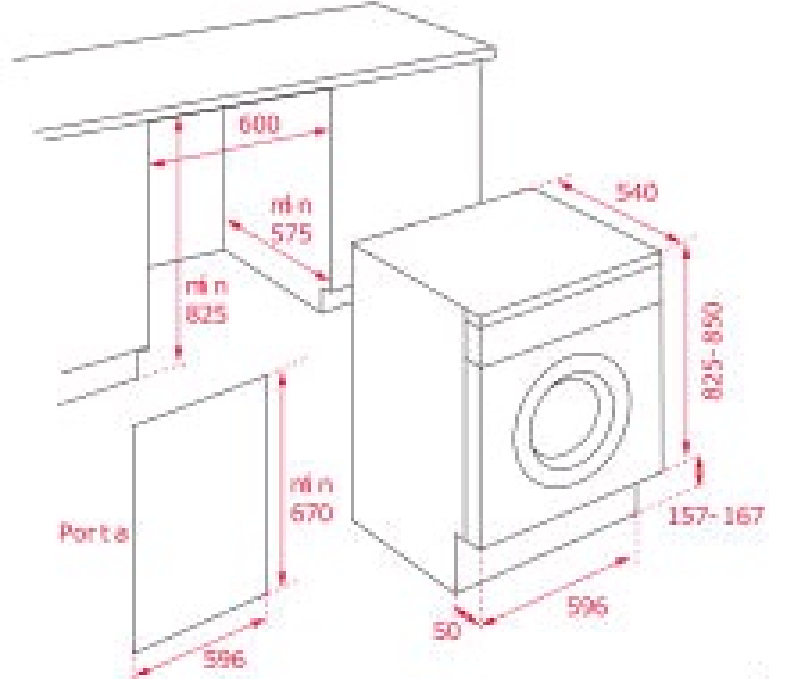

BOYUTLAR

ürün Yüksekliği (mm): 820
Ürün genişliği (mm): 596
Ürün derinliği (mm): 560

TEKNOLOJİK ÖZELLİKLER

ÜRÜN VERİ SAYFASI

Yıkama teknolojisi: A
Enerji tüketimi (kWh/saat/yıllık): 218
Su tüketimi (litre/yıl): 10340
Sertifikalar: CE + VDE