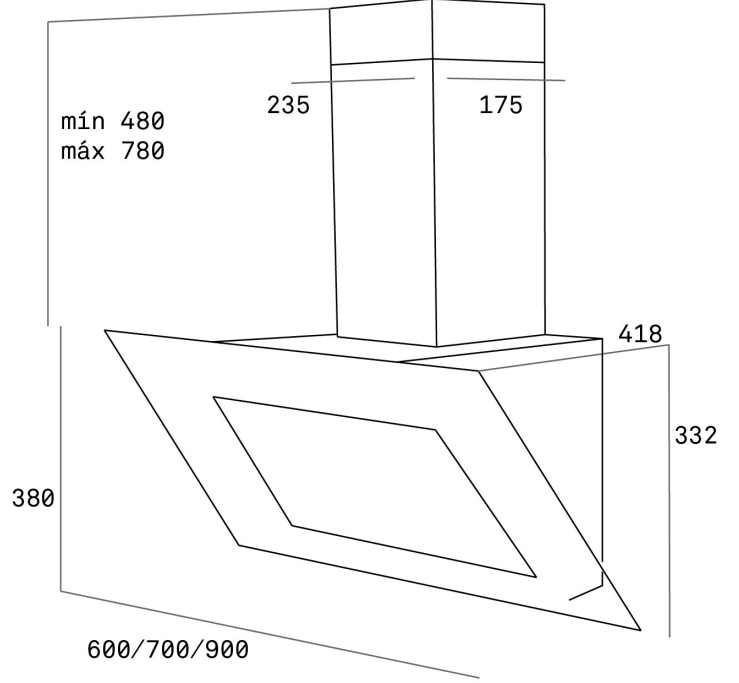

REF. 40495010
EAN. 8421152132296

TEKA

TVT 60

ÖZELLİKLER

Dikey dizay
Dokunmatik kontrol paneli
Dekoratif LED aydınlatma
Programlanabilen çalışma süresi
5 farklı hız konumu
Boost fonksiyonu
Alüminyum filtre

TEKA**TVT 60**

BOYUTLAR

ürün Yüksekliği (mm):
Ürün genişliği (mm): 600
Ürün derinliği (mm):
Ürün ağırlığı (kg),:

TEKNOLOJİK ÖZELLİKLER

MODELLER

Aydınlatma türü: Dokunmatik kontrol
Filtre tanımlama: Aşağıdaki Alüminyum filtreler
Kontrol paneli: Dokunmatik kontrol