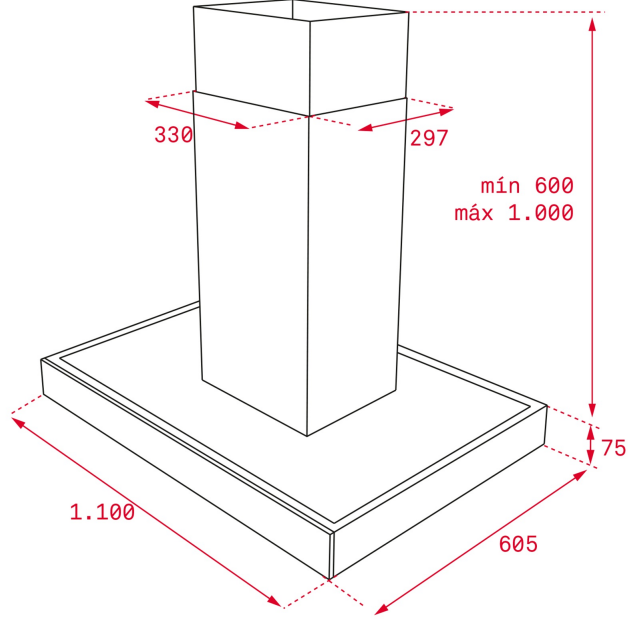

## BOYUTLAR

ürün Yüksekliği (mm): 817-1117

Ürün genişliği (mm): 1100

Ürün derinliği (mm): 605

Ürün ağırlığı (kg),: 21,25