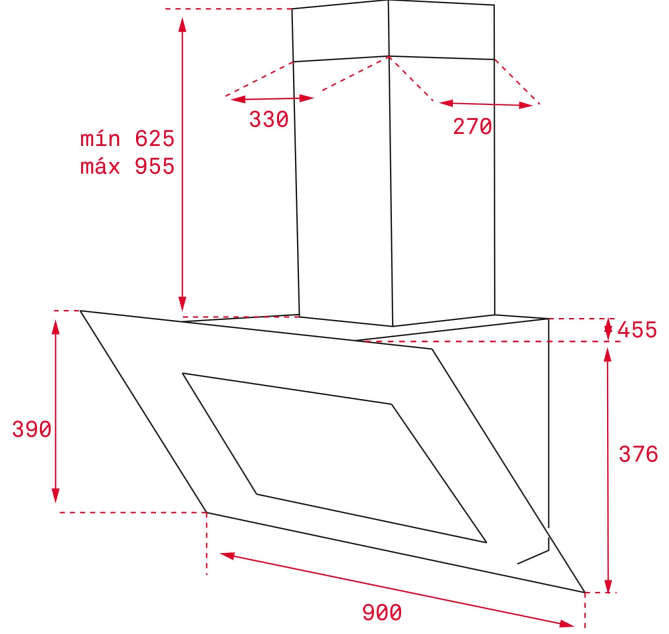

## BOYUTLAR

ürün Yüksekliği (mm): 800-1200

Ürün genişliği (mm): 900

Ürün derinliği (mm): 450

Ürün ağırlığı (kg),: