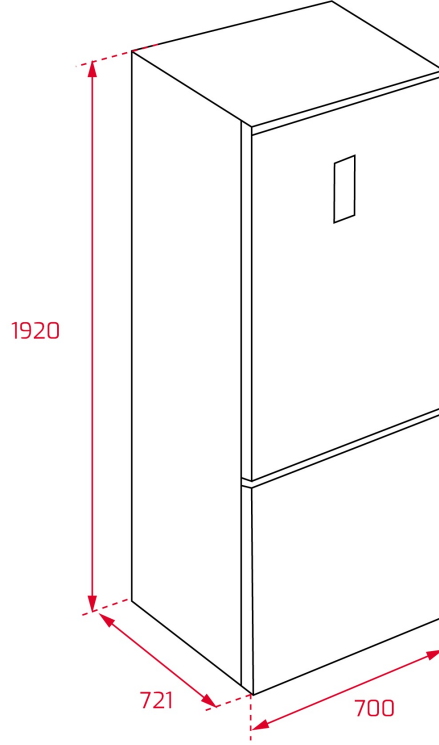

TEKA

RBF 78720 Kombi No Frost Elektronik Kontrollü A++ Enerji Seviyeli
192 cm Buzdolabı

70cm width

Eco Function

IonClean
Technology

LED

LongLife No
Frost

On Holidays
function

Vitacare Box

Zero Box

AÇIKLAMA

Kombi No Frost Elektronik Kontrollü A++ Enerji Seviyeli 192 cm Buzdolabı

YAŞAMA TARZI

Maestro

RENK

REFERANS

REF. 11340000
EAN. 8434778003932

TEKA**RBF 78720****ÖZELLİKLER**

IonClean teknolojisi
2 bağımsız devreli LongLife No Frost
Geniş kapasite (brüt 510 litre) 70 cm genişliğinde
Buzdolabı ve dondurucu sıcaklık kontrollü elektronik gösterge
Tatil modu / ECO
Hızlı dondurma ve soğutma
ZeroBox çekmece
Nem düzenleyicili VitaCare Box çekmece
Twister Buz Makinesi
Yüksekliği ayarlanabilir dört emniyetli cam raf
İç Taraftaki LED ışıklar
Krom detaylar ve şişe rafı
Çocuklar için emniyet kilidi
Entegre sap
Cihazı kolayca hareket ettirmek için arka tekerlekler Yönü değiştirilebilir kapılar

BOYUTLAR

ürün Yüksekliği (mm): 1920

Ürün genişliği (mm): 700

Ürün derinliği (mm): 721

TEKNOLOJİK ÖZELLİKLER

ÜRÜN VERİ SAYFASI

No frost soğutma bölümü: Evet
No frost dondurucu bölümü: Evet
Toplam brüt kapasite (litre): 510
soğutma bölümü kapasitesi (litre): 333
Dondurucu bölme kapasitesi (litre): 128
Dondurucu kapasitesi: 9,0
Yıllık Tüketim (kWsaat/yıl) : 321
İklim tipi: SN/T
Ses seviyesi (dB): 43