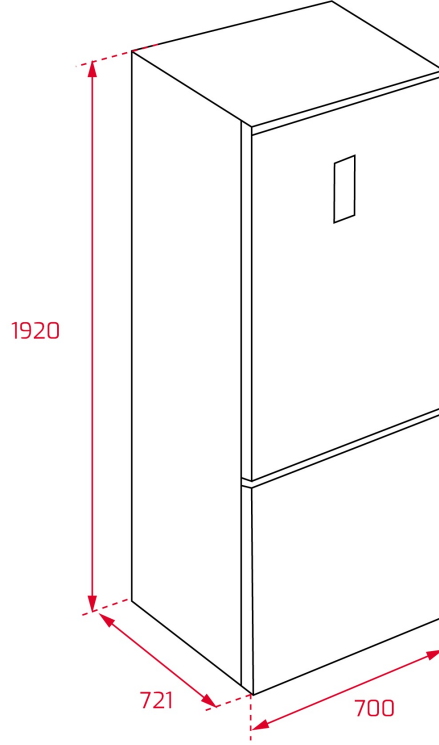

TEKA

RBF 78720 Kombi No Frost Elektronik Kontrollü A++ Enerji Seviyeli
192 cm Buzdolabı

70cm width

Eco Function

IonClean
Technology

LED

LongLife No
Frost

On Holidays
function

BOYUTLAR

ürün Yüksekliği (mm): 1920

Ürün genişliği (mm): 700

Ürün derinliği (mm): 721

TEKNOLOJİK ÖZELLİKLER

ÜRÜN VERİ SAYFASI

No frost soğutma bölümü: Evet
No frost dondurucu bölümü: Evet
Toplam brüt kapasite (litre): 510
soğutma bölümü kapasitesi (litre): 333
Dondurucu bölme kapasitesi (litre): 128
Dondurucu kapasitesi: 9,0
Yıllık Tüketim (kWsaat/yıl) : 321
İklim tipi: SN/T
Ses seviyesi (dB): 41