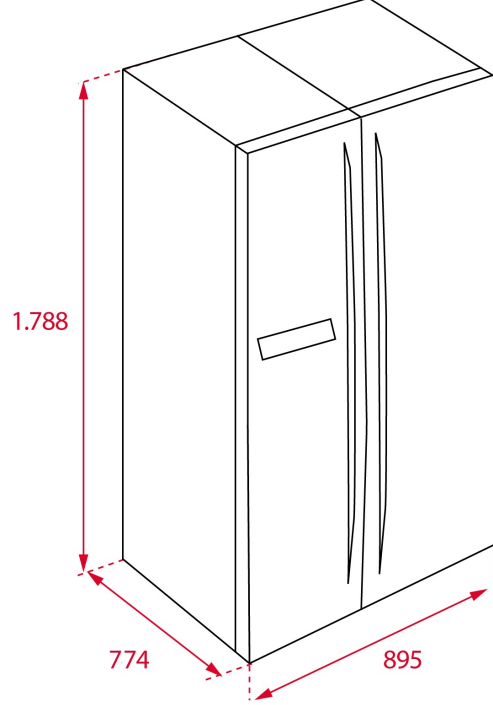

TEKA

RLF 74910 4 Kapılı A++ Enerji seviyeli 179 cm Buzdolabı

Fresh Box

Full No Frost

LED

On Holidays
function

AÇIKLAMA

4 Kapılı A++ Enerji seviyeli 179 cm Buzdolabı

BOYUTLAR

ürün Yüksekliği (mm): 1788

Ürün genişliği (mm): 895

Ürün derinliği (mm): 745

TEKNOLOJİK ÖZELLİKLER

ÜRÜN VERİ SAYFASI

No frost dondurucu bölmesi: Evet
Toplam brüt kapasite (litre): 587
soğutma bölümü kapasitesi (litre): 335
Dondurucu bölme kapasitesi (litre): 175
Dondurucu kapasitesi: 9,0
Yıllık Tüketim (kWsaat/yıl) : 405
İklim tipi: SN/N/ST
Ses seviyesi (dB): 41
Sertifikalar: CE, TUV, GS