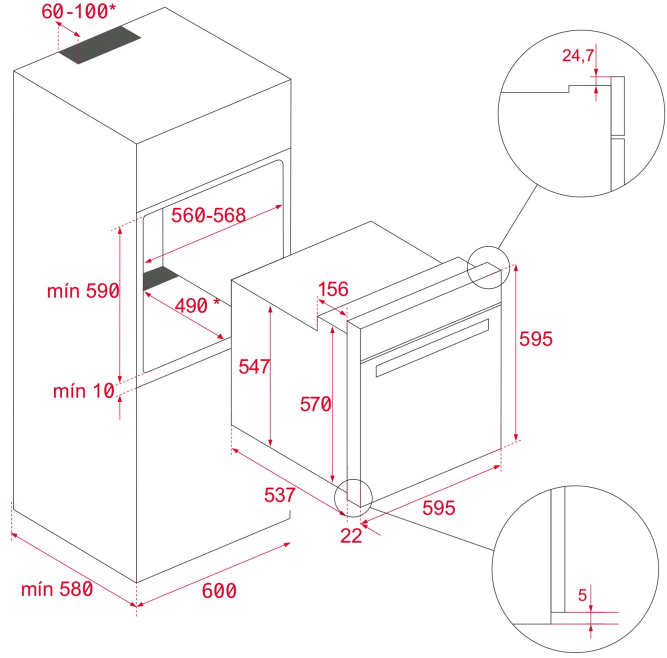

BOYUTLAR

ürün Yüksekliği (mm): 595

Ürün genişliği (mm): 595

Ürün derinliği (mm): 537+22

TEKNOLOJİK ÖZELLİKLER

ÖZEL KARAKTERİSTİKLER

Sertifikalar: N / CE / CCA / CB/GMARK/ JAS-ANZ/SASO

ELEKTRİK BAĞLANTISI

Maksimum nominal güç (W): 3215

Frekans (Hz): 50/60

Fiş : Evet

ENERJİ TÜKETİMİ

Turbo (W) : 2000

Soğutma fanı motoru (W): 18

GÜVENLİK SİSTEMİ

Çocuk kilidi engelleme Seçeneği: Evet

Güvenlik termostatı: Evet

TEMİZLEME SİSTEMİ

Hydroclean PRO : Evet