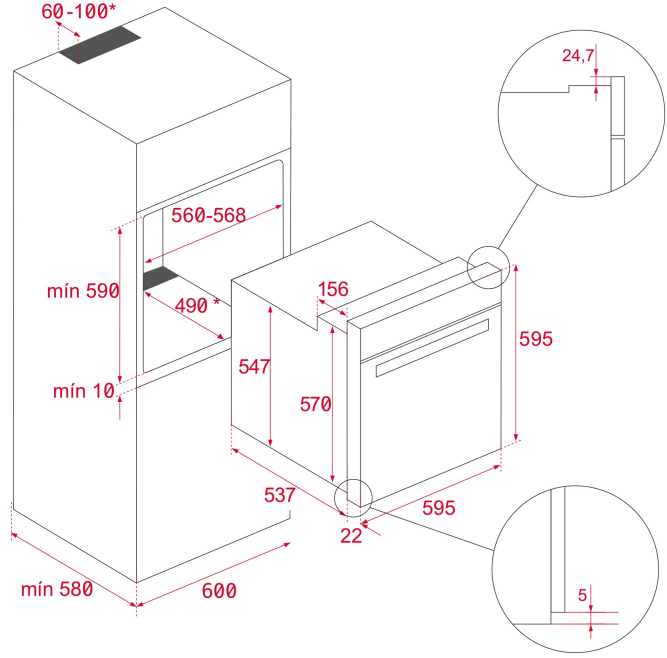

BOYUTLAR

ürün Yüksekliği (mm): 595

Ürün genişliği (mm): 595

Ürün derinliği (mm): 537+22

TEKNOLOJİK ÖZELLİKLER

ÖZEL KARAKTERİSTİKLER

Sertifikalar: N / CE / CCA / CB/GMARK/ JAS-ANZ/SASO

ELEKTRİK BAĞLANTISI