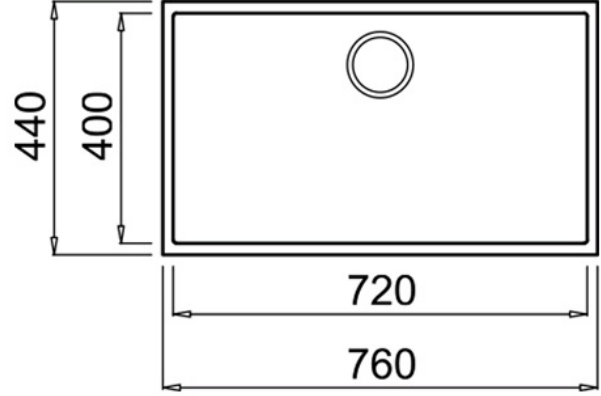

Tezgahaltı montaj seçeneęi

80% doğal kuvarz yapılı

3½" manuel kumandalı, taşmalı sifon

200 mm hazne derinlikli

Kabin ölçüsü 80 cm

TEKA

SQUARE 72.40 TG

BOYUTLAR

ürün Yüksekliği (mm):

Ürün genişliği (mm): 440

Ürün derinliği (mm): 200

Ürün ağırlığı (kg),: 10,83