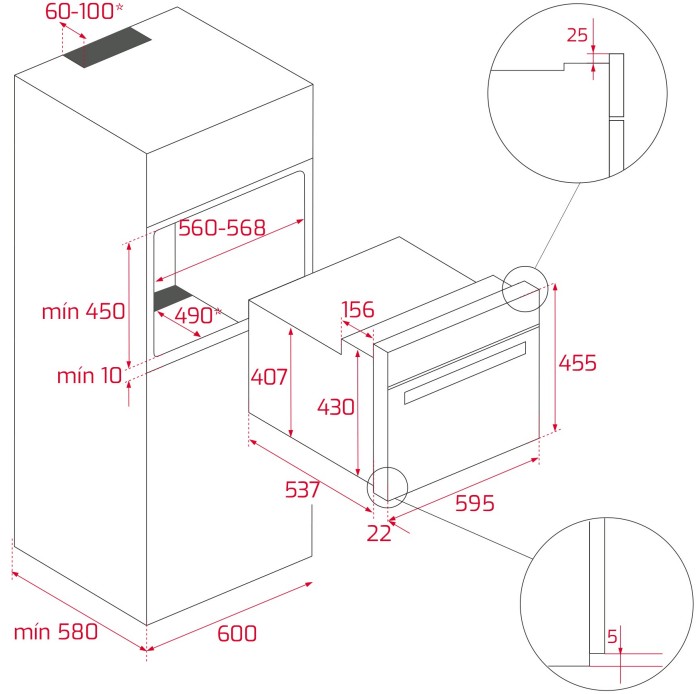

RENK

REFERANS

REF. 40584400
EAN. 8421152151563

TEKA**MLC 844****ÖZELLİKLER**

Mikrodalga + Izgara - 3 Pişirme fonksiyonları
Kapasite, net / brüt: 45/44 litre
1400 W ızgara
0-90 dakika. kronometre
Hızlı başlangıç 30"
kromlu kılavuzları
5 Pişirme yükseklikleri
1 takviyeli ızgaralar
LED ekranlı kontrol paneline dokunun
5 güç seviyesi, 1000 W
Otomatik kopukluk güvenlik sistemi
Teğet havalandırma
zaman ve ağırlıkça defrost
Çit kapı

BOYUTLAR

ürün Yüksekliği (mm): 455

Ürün genişliği (mm): 595

Ürün derinliği (mm): 559

TEKNOLOJİK ÖZELLİKLER

ÖZEL KARAKTERİSTİKLER

Sertifikalar: CE/CB
Dakika hatırlatıcı: Evet

ELEKTRİK BAĞLANTISI