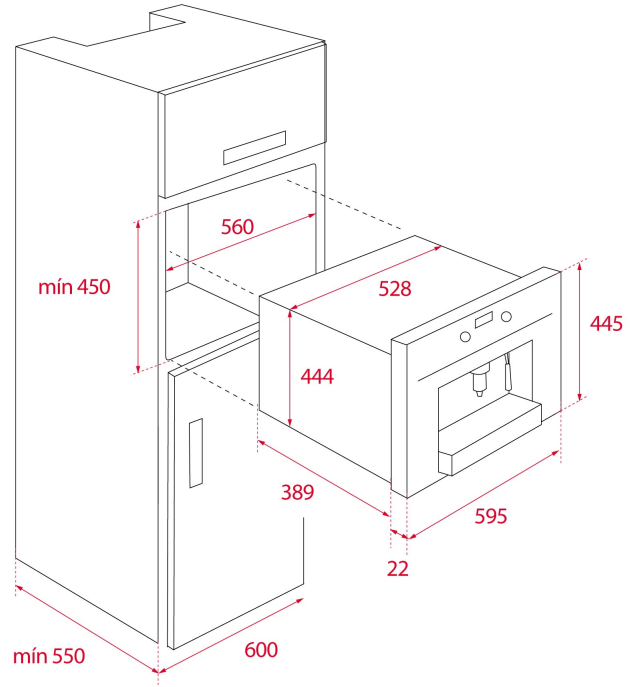

Maestro

RENK

REFERANS

REF. 111630003
EAN. 8434778008326

TEKA

CLC 855 GM

ÖZELLİKLER

Elektronik kontrol paneli
30 otomatik program
3 fonksiyon (kahve, buhar, sıcak su)
Kendi kendini temizleme özelliği
Entegre kahve değirmeni
Kahve öğütücü ile 13 farklı çekirdek öğütme
Kahve çekirdekleri kapasitesi 200 gram
Su deposu: 1,8 lt.
Otomatik kireç temizleyici
İki kahve fincanı kapasitesi
Kahve miktarını, kahve sıcaklığını ve
kahve yoğunluğunu ayarlayabilme fonksiyonu
LED aydınlatma
Teleskopik ray sistemi

TEKA**CLC 855 GM**

BOYUTLAR

ürün Yüksekliği (mm): 455

Ürün genişliği (mm): 592

Ürün derinliği (mm):

TEKNOLOJİK ÖZELLİKLER

ÖZEL KARAKTERİSTİKLER

Sertifikalar: IMQ/CCC