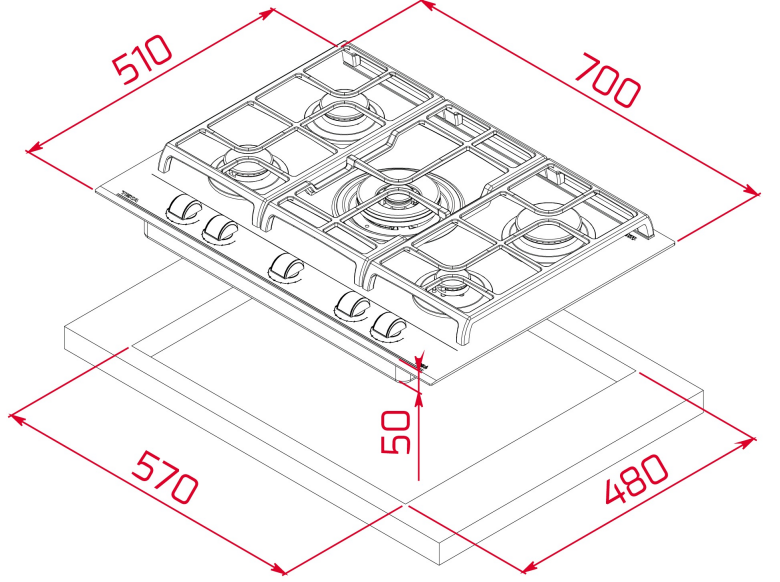

## BOYUTLAR

ürün Yüksekliği (mm): 50

Ürün genişliği (mm): 700

Ürün derinliği (mm): 510