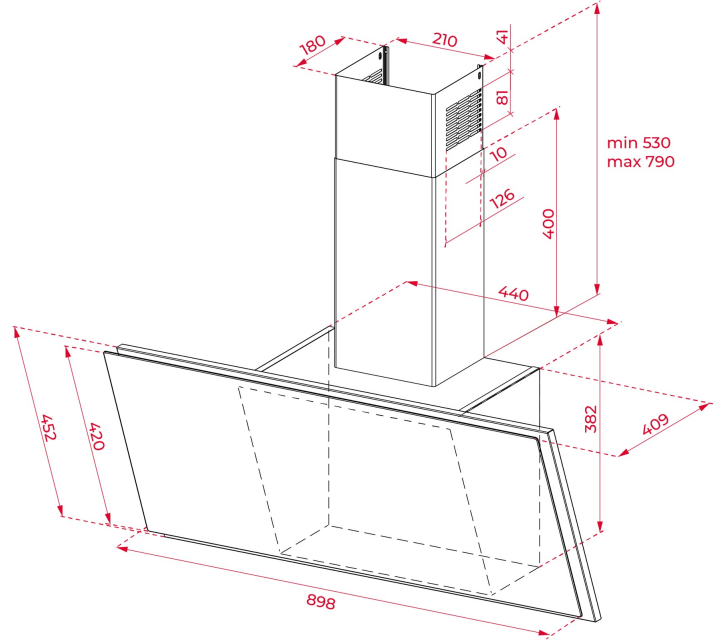

REF. 112930017
EAN. 8434778010718

TEKA

DVF 97670 TBS

ÖZELLİKLER

Dikey Dizayn
Dokunmatik kontrol Paneli
Dekoratif Led Aydınlatma
3 farklı hız konumu
Alüminyum filtre
Genişlik 900 mm
Hava emiş gücü 270/740 m3/h
53 Db ses seviyesi
A++ Enerji seviyesi

BOYUTLAR

ürün Yüksekliği (mm): 912-1172

Ürün genişliği (mm): 898

Ürün derinliği (mm): 409

Ürün ağırlığı (kg),: 12,9

TEKNOLOJİK ÖZELLİKLER

ÖZEL KARAKTERİSTİKLER

AB REGÜLASYON NO.
65/2014 &66/2104