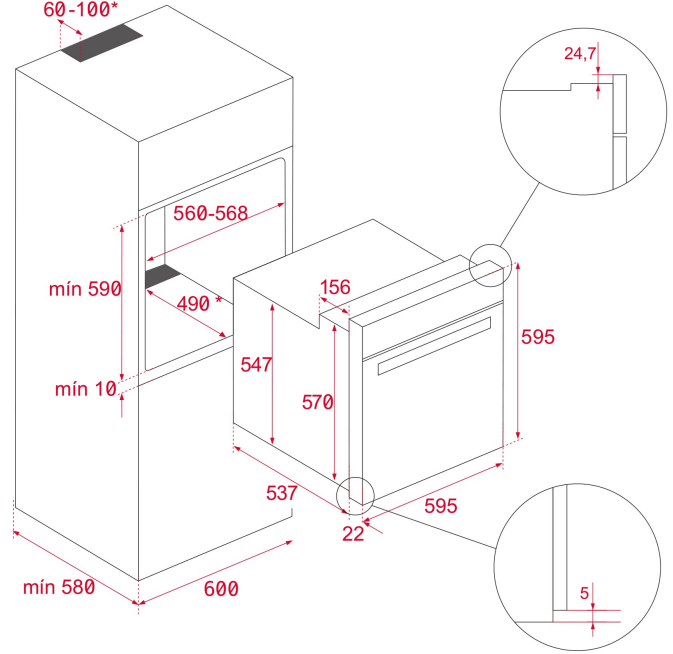

ÖZELLİKLER

AirFry Fırın
HydroClean® PRO temizleme sistemi
Multifonksiyon SurroundTemp
9 Pişirme fonksiyonu
AirFry özel fonksiyonlu + AirFry Tepsisi
Kapasite, brüt / net: 71/70 litre
LED ekranlı dokunmatik kontrol paneli
Çif kademeli kolay sürgülü teleskopik raylar
Hızlı ön ısıtma
Üçlü camlı fırın kapağı
Dinamik havalandırma
FryMaster Kutusu, kızartma için özel delikli tepsi
Derin fırın tepsileri ve pişirme ızgarası
SoftClose Sistemi
Çocuk güvenlik kilidi

TEKA**AirFry HLB 8416**

BOYUTLAR

ürün Yüksekliği (mm): 595
Ürün genişliği (mm): 595
Ürün derinliği (mm): 537+22

TEKNOLOJİK ÖZELLİKLER

ELEKTRİK BAĞLANTISI

Maksimum nominal güç (W): 3215
Frekans (Hz): 50/60
Fiş : Evet