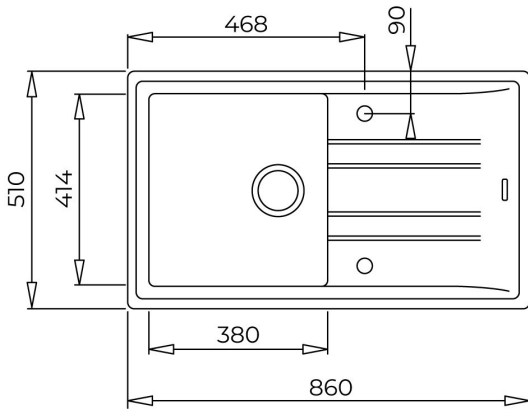

200мм

Інтенсивність Easy_Clean
кольоруБезпечний
контакт з
їжею

200мм

ПОСИЛАННЯ

REF: 115330014

EAN: 8434778005943

ОСОБЛИВОСТІ

"Матеріал: Tegranit Plus гранітна крихта
 Спосіб вбудови: врізний
 Оборотна (двобічна)
 Надміцна стійкість до подряпин, термального шоку та до високих температур
 Стійкість до впливу прямих сонячних променів
 Антибактеріальне покриття, легкість очищення поверхні
 Розміри:
 Загальні: 860×510 мм
 Чаша: 380×414×190 мм
 Ширина кухонної секції: 50см
 Аксесуари в комплекті: монтажні кліпси, ручний вентиль 3½ з переливом, сифон
 Упаковка: індивідуальна класу «Преміум»"

РОЗМІРИ

Висота виробу (мм):

Ширина виробу (мм): 510

Глибина виробу (мм): 200

Довжина виробу (мм): 860

Вага нетто (кг): 11,5

КОЛІР

	115330014	Сірий металік
	115330019	Графіт
	115330019	Чорний металік
	115330019	Білий