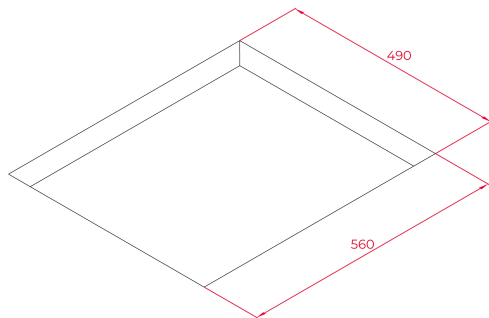

**TEKA****IBC 64000 BK MSS**

Індукційна варильна поверхня 60 см

Газконтроль

Система  
легкого  
монтажу

Power

**ПОСИЛАННЯ**

REF: 112520007

EAN: 8434778003826

Зони приготування:

2 індукційні зони Ø180 мм: 1,7-2 кВт

2 індукційні зони Ø145 мм: 1,2-1,5 кВт

Максимальна потужність: 7,2 кВт

Прямий край

Розміри: 510 x 600 мм

**РОЗМІРИ****Висота виробу (мм): 50****Ширина виробу (мм): 600****Глибина виробу (мм): 510****Довжина виробу (мм):****Вага нетто (кг): 9,59****ТЕХНІЧНІ ХАРАКТЕРИСТИКИ**