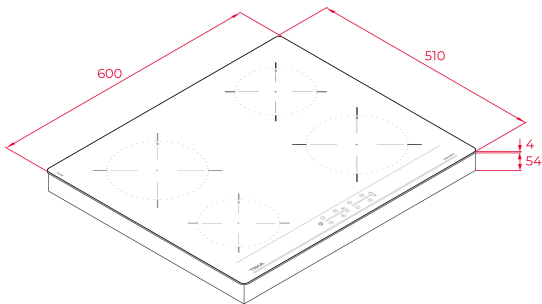

**TEKA****IBC 64000 BK MSS**

Індукційна варильна поверхня 60 см

Газконтроль

Система  
легкого  
монтажу

Power

**ПОСИЛАННЯ**

REF: 112520007

EAN: 8434778003826

**ОСОБЛИВОСТІ**

Сенсорна панель управління

4 зони приготування

Окремий регулятор потужності для кожної зони (9 рівнів)

Системи захисту і безпеки: детектор посуду, блокування панелі управління,

індикація залишкового тепла

Зони приготування:

2 індукційні зони Ø180 мм: 1,7-2 кВт

2 індукційні зони Ø145 мм: 1,2-1,5 кВт

Максимальна потужність: 7,2 кВт

Прямий край

Розміри: 510 x 600 мм

**РОЗМІРИ****Висота виробу (мм): 50****Ширина виробу (мм): 600****Глибина виробу (мм): 510****Довжина виробу (мм):****Вага нетто (кг): 9,59****ТЕХНІЧНІ ХАРАКТЕРИСТИКИ**