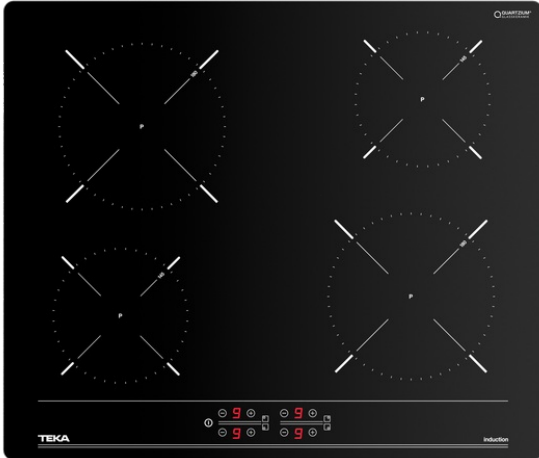

**TEKA****IBC 64000 BK MSS**

Індукційна варильна поверхня 60 см

Газконтроль

Система  
легкого  
монтажу

Power

**ПОСИЛАННЯ**

REF: 112520007

EAN: 8434778003826

**ОСОБЛИВОСТІ**

Сенсорна панель управління

4 зони приготування

Окремий регулятор потужності для кожної зони (9 рівнів)

Системи захисту і безпеки: детектор посуду, блокування панелі управління,

індикація залишкового тепла

Зони приготування:

2 індукційні зони Ø180 мм: 1,7-2 кВт

2 індукційні зони Ø145 мм: 1,2-1,5 кВт

Максимальна потужність: 7,2 кВт

Прямий край

Розміри: 510 x 600 мм

**РОЗМІРИ****Висота виробу (мм): 50****Ширина виробу (мм): 600****Глибина виробу (мм): 510****Довжина виробу (мм):****Вага нетто (кг): 9,59****ТЕХНІЧНІ ХАРАКТЕРИСТИКИ**

Потужність (В): 220-240

Частота (Гц): 50/60

Максимальна номінальна потужність (Вт): -

**КОЛІР**

112520007

Чорне скло

**ЕНЕРГОЕФЕКТИВНІСТЬ**

Power consumption in standby mode (W): -