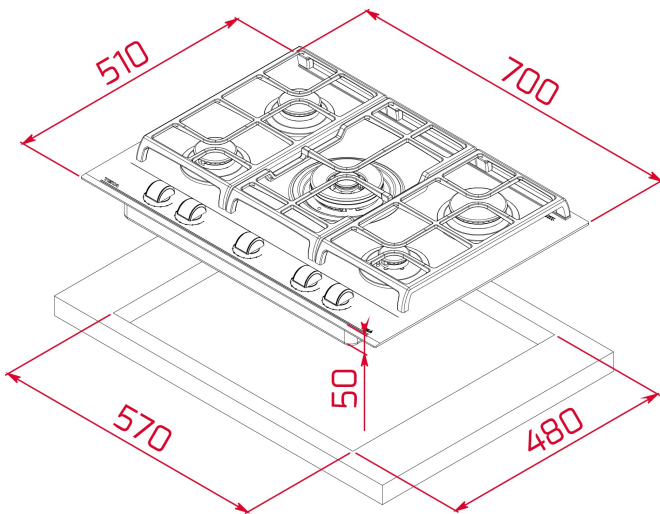

**ТЕКА****GZC 75330**

Газова варильна поверхня 70 см

Автопідпалювання

Газконтроль

Система  
легкого  
монтажу

ExactFlame

**ПОСИЛАННЯ**

REF: 112570102

EAN: 8434778009699

**ОСОБЛИВОСТІ**

5 зон приготування

Чавунні решітки

9 рівнів потужності з точним контролем полум'я

Автопідпалювання (індивідуальне в кожній зоні)

Системи захисту і безпеки: газконтроль

Високоєфективні конфорки:

1 турбо конфорка: 4 кВт

1 конфорка швидкого нагріву: 2,8 кВт

2 конфорки: 1,75 кВт

1 конфорка: 1 кВт

Загальна потужність: газ- 11,3 кВт

Тип газу: природний

Склокераміка/гартоване скло: фронтальний фацет

Опція: підставка для WOK - 81220128

Гарантія 3 роки

**РОЗМІРИ****Висота виробу (мм):** 110**Ширина виробу (мм):** 700**Глибина виробу (мм):** 510**Довжина виробу (мм):****Вага нетто (кг):** 13,5**ТЕХНІЧНІ ХАРАКТЕРИСТИКИ**

Потужність (В): 220-240