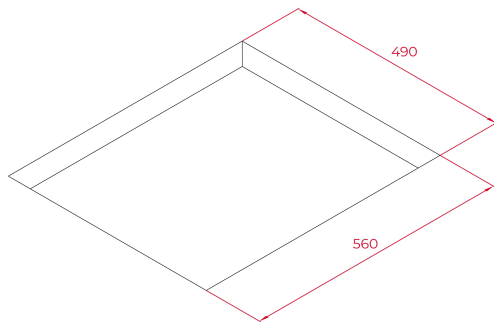

ПОСИЛАННЯ

REF: 112500026

EAN: 8434778011760

ОСОБЛИВОСТІ

Сенсорна панель управління MultiSliderPRO

4 зони приготування

Функція Synchro (об'єднання 2 зон в 1)

Таймер, окремий програматор для кожної зони

Функція збільшення потужності PowerPlus

DirectSense регулювання запрограмованих функцій:

- гриль 200°C
- підсмажування 190°C
- фрі 180°C
- iQuickBoiling 100°C
- тушкування 98°C
- конфітюр 80°C
- підтримання теплим 60°C
- плавлення(фондю) 48°C

Пауза Stop&Go

Система адаптації до посуду PanOptimization

Система управління потужністю

Режим без звука Mute

Системи захисту і безпеки: детектор посуду, блокування

панелі управління, індикація залишкового тепла

Зони приготування:

- 1 індукційна зона Ø215 мм: 2,1-3,0 кВт
- 2 індукційні зони Ø185 мм: 1,8-2,1 кВт
- 1 індукційна зона Ø150 мм: 1,2-1,6 кВт

Максимальна потужність: 8,8 кВт

Фронтальний фацет

Розміри: 510 x 600 мм

РОЗМІРИ

Висота виробу (мм): 53

Ширина виробу (мм): 600

Глибина виробу (мм): 510

Довжина виробу (мм):

Вага нетто (кг): 10,7

ТЕХНІЧНІ ХАРАКТЕРИСТИКИ

Потужність (В): 220-240

Частота (Гц): 50/60

Максимальна номінальна потужність (Вт): -

КОЛІР

112500026

Сірий камінь

112500022

Білий

112500022

Димчастий сірий

112500022

Чорне скло