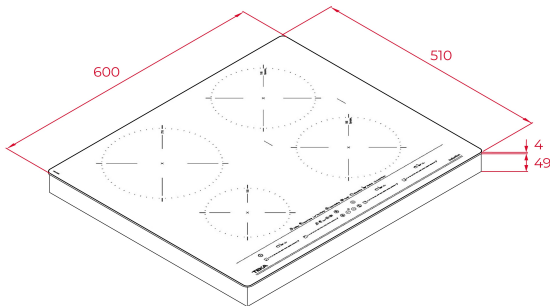

ПОСИЛАННЯ

REF: 112500026

EAN: 8434778011760

ОСОБЛИВОСТІ

Сенсорна панель управління MultiSliderPRO

4 зони приготування

Функція Synchro (об'єднання 2 зон в 1)

Таймер, окремий програматор для кожної зони

Функція збільшення потужності PowerPlus

DirectSense регулювання запрограмованих функцій:

- гриль 200°C
- підсмажування 190°C
- фрі 180°C
- iQuickBoiling 100°C
- тушкування 98°C
- конфітюр 80°C
- підтримання теплим 60°C
- плавлення(фондю) 48°C

Пауза Stop&Go

Система адаптації до посуду PanOptimization

Система управління потужністю

Режим без звука Mute

Системи захисту і безпеки: детектор посуду, блокування

панелі управління, індикація залишкового тепла

Зони приготування:

- 1 індукційна зона Ø215 мм: 2,1-3,0 кВт
- 2 індукційні зони Ø185 мм: 1,8-2,1 кВт
- 1 індукційна зона Ø150 мм: 1,2-1,6 кВт

Максимальна потужність: 8,8 кВт

Фронтальний фацет

Розміри: 510 x 600 мм

РОЗМІРИ

Висота виробу (мм): 53

Ширина виробу (мм): 600

Глибина виробу (мм): 510

Довжина виробу (мм):

Вага нетто (кг): 10,7

ТЕХНІЧНІ ХАРАКТЕРИСТИКИ

Потужність (В): 220-240

Частота (Гц): 50/60

Максимальна номінальна потужність (Вт): -

КОЛІР

112500026

Сірий камінь

112500022

Білий

112500022

Димчастий сірий

112500022

Чорне скло