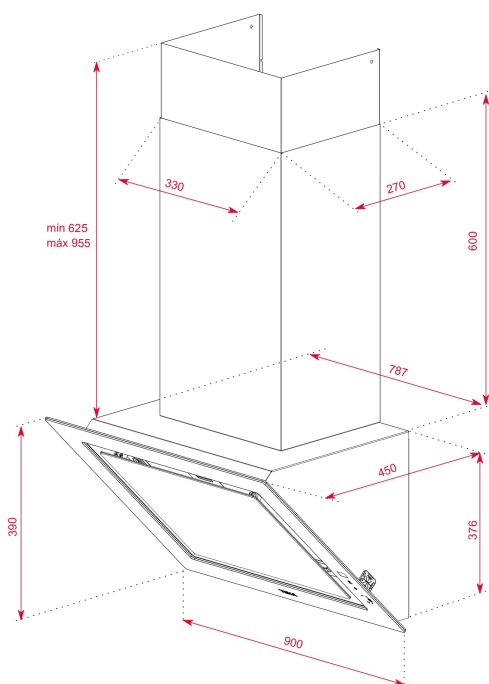

Fresh AIR

LED

Периметральна
система

Таймер

ПОСИЛАННЯ

REF: 112930032

EAN: 8434778011968

ОСОБЛИВОСТІ

Рекомендовано для кухонних приміщень до 42м2

Лампа LED смуга 7Вт

Масляний колектор (витяжний)

Перехідник 120/150 мм

Ширина: 900 мм

Опція:

Режим рециркуляції з можливістю використовувати витяжку без труби + додатковий регенеративний фільтр (багаторазовий, очищення в духовій шафі раз в 2-3 місяці, строк придатності 3 роки)

РОЗМІРИ

Висота виробу (мм): 1001-1331

Ширина виробу (мм): 900

Глибина виробу (мм): 450

Довжина виробу (мм):

Вага нетто (кг): 20,27

ТЕХНІЧНІ ХАРАКТЕРИСТИКИ

Клас енергоефективності: A+