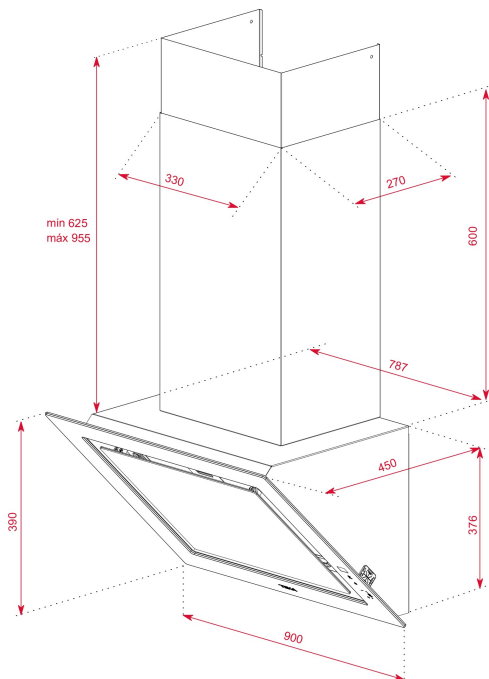

Fresh AIR

LED

Периметральна система

Таймер

ПОСИЛАННЯ

REF: 112930033

EAN: 8434778011975

ОСОБЛИВОСТІ

Рекомендовано для кухонних приміщень до 42м2

Лампа LED смуга 7Вт

Масляний колектор (витяжний)

Перехідник 120/150 мм

Ширина: 900 мм

Опція:

Режим рециркуляції з можливістю використовувати витяжку без труби + додатковий регенеративний фільтр (багаторазовий, очищення в духовій шафі раз в 2-3 місяці, строк придатності 3 роки)

РОЗМІРИ

Висота виробу (мм): 1001-1331

Ширина виробу (мм): 900

Глибина виробу (мм): 450

Довжина виробу (мм):

Вага нетто (кг): 20,27

ТЕХНІЧНІ ХАРАКТЕРИСТИКИ

Клас енергоефективності: A+