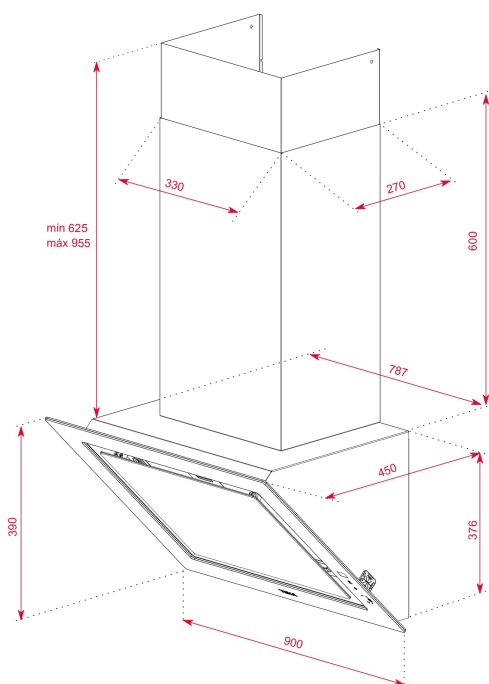

Fresh AIR

LED

Периметральна
система

Таймер

ПОСИЛАННЯ

REF: 112930033

EAN: 8434778011975

ОСОБЛИВОСТІ

Рекомендовано для кухонних приміщень до 42м2

Лампа LED смуга 7Вт

Масляний колектор (витяжний)

Перехідник 120/150 мм

Ширина: 900 мм

Опція:

Режим рециркуляції з можливістю використовувати витяжку без труби + додатковий регенеративний фільтр (багаторазовий, очищення в духовій шафі раз в 2-3 місяці, строк придатності 3 роки)

РОЗМІРИ

Висота виробу (мм): 1001-1331

Ширина виробу (мм): 900

Глибина виробу (мм): 450

Довжина виробу (мм):

Вага нетто (кг): 20,27

ТЕХНІЧНІ ХАРАКТЕРИСТИКИ

Клас енергоефективності: A+