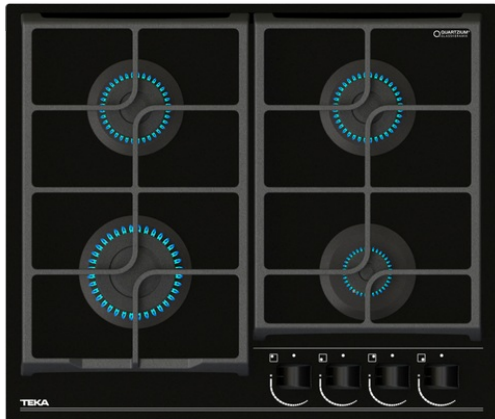

**ТЕКА****GBC 64100 KB**

Скляна газова варильна поверхня 60 см

Автопідпалювання

Газконтроль

Система  
легкого  
монтажа**ПОСИЛАННЯ**

REF: 112580037

EAN: 8434778016185

**ОСОБЛИВОСТІ**

4 зони приготування

Чавунні решітки

Автопідпалювання (індивідуальне в кожній зоні)

Системи захисту і безпеки: газконтроль

Високоєфективні конфорки:

1 конфорка швидкого нагріву: 2,8 кВт

1 конфорка: 1,75 кВт

1 конфорка: 1,4 кВт

1 конфорка: 1 кВт

Загальна потужність: газ- 6,95 кВт

Тип газу: природний

Гартоване скло

**РОЗМІРИ****Висота виробу (мм): 98****Ширина виробу (мм): 600****Глибина виробу (мм): 510****Довжина виробу (мм):****Вага нетто (кг): 14****ТЕХНІЧНІ ХАРАКТЕРИСТИКИ**

Потужність (В): 220-240

Частота (Гц): 50/60

Максимальна номінальна потужність (Вт): -

**КОЛІР**

112580037

Чорне скло

112580036

Білий