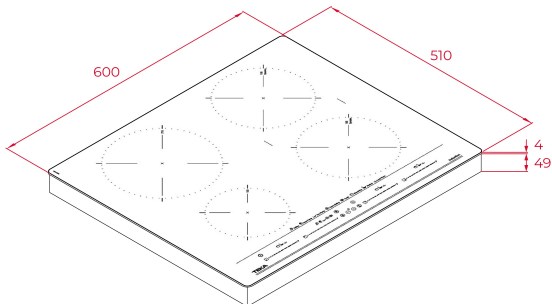

ПОСИЛАННЯ

REF: 112500027

EAN: 8434778011777

ОСОБЛИВОСТІ

Сенсорна панель управління MultiSliderPRO

4 зони приготування

Функція Synchro (об'єднання 2 зон в 1)

Таймер, окремий програматор для кожної зони

Функція збільшення потужності PowerPlus

DirectSense регулювання запрограмованих функцій:

- гриль 200°C
- підсмажування 190°C
- фрі 180°C
- iQuickBoiling 100°C
- тушкування 98°C
- конфітур 80°C
- підтримання теплим 60°C
- плавлення(фондю) 48°C

Пауза Stop&Go

Система адаптації до посуду PanOptimization

Система управління потужністю

Режим без звука Mute

Системи захисту і безпеки: детектор посуду, блокування

панелі управління, індикація залишкового тепла

Зони приготування:

- 1 індукційна зона Ø215 мм: 2,1-3,0 кВт
- 2 індукційні зони Ø185 мм: 1,8-2,1 кВт
- 1 індукційна зона Ø150 мм: 1,2-1,6 кВт

Максимальна потужність: 8,8 кВт

Фронтальний фацет

Розміри: 510 x 600 мм

РОЗМІРИ

Висота виробу (мм): 53

Ширина виробу (мм): 600

Глибина виробу (мм): 510

Довжина виробу (мм):

Вага нетто (кг): 10,7

ТЕХНІЧНІ ХАРАКТЕРИСТИКИ

Потужність (В): 220-240

Частота (Гц): 50/60

Максимальна номінальна потужність (Вт): -

КОЛІР

112500027 Білий

112500022 Димчастий сірий

112500022 Сірий камінь

112500022 Чорне скло