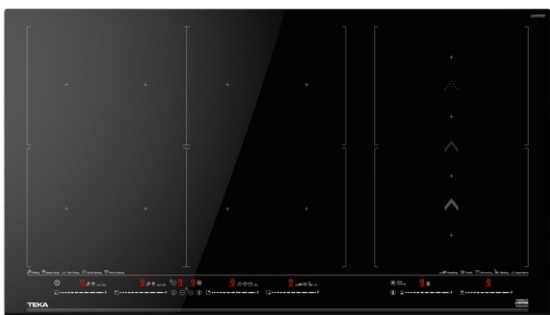

Зони приготування 6 зон – 10 комбінацій:

- 4 Flex зони 263 x 195 мм + 2 Flex зони 253 x 195 мм
- 2 Flex зони 263 x 390 мм + 1 Flex зона (SlideCooking) 253 x 390 мм
- 1 повна Flex зона 525 x 390 мм

Максимальна потужність: 11,1 кВт

Фронтальний фацет

Розміри: 510 x 900 мм

Flex

Газконтроль

 Система
 легкого
 монтажа

MultiSlider

Power

Power Plus