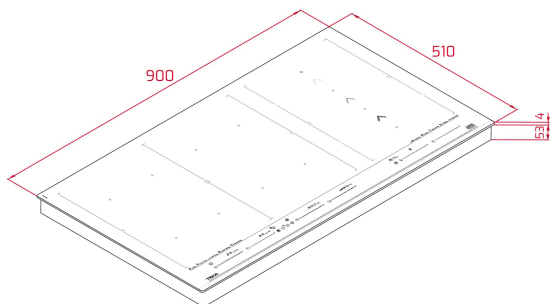

Зони приготування 6 зон – 10 комбінацій:

- 4 Flex зони 263 x 195 мм + 2 Flex зони 253 x 195 мм
- 2 Flex зони 263 x 390 мм + 1 Flex зона (SlideCooking) 253 x 390 мм
- 1 повна Flex зона 525 x 390 мм

Максимальна потужність: 11,1 кВт

Фронтальний фацет

Розміри: 510 x 900 мм

Flex

Газконтроль

 Система
 легкого
 монтажа

MultiSlider

Power

Power Plus

РОЗМІРИ

Висота виробу (мм): 57

Ширина виробу (мм): 900

Глибина виробу (мм): 510

Довжина виробу (мм):

Вага нетто (кг): 20

ТЕХНІЧНІ ХАРАКТЕРИСТИКИ

Потужність (В): 220-240