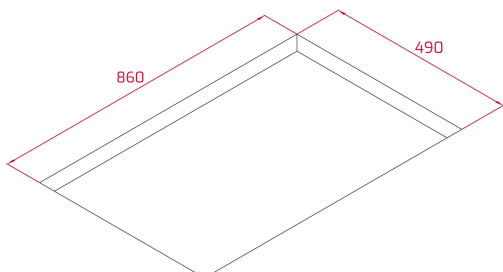

Зони приготування 6 зон – 10 комбінацій:

- 4 Flex зони 263 x 195 мм + 2 Flex зони 253 x 195 мм
- 2 Flex зони 263 x 390 мм + 1 Flex зона (SlideCooking) 253 x 390 мм
- 1 повна Flex зона 525 x 390 мм

Максимальна потужність: 11,1 кВт

Фронтальний фацет

Розміри: 510 x 900 мм

Flex

Газконтроль

 Система
 легкого
 монтажа

MultiSlider

Power

Power Plus

РОЗМІРИ

Висота виробу (мм): 57

Ширина виробу (мм): 900

Глибина виробу (мм): 510

Довжина виробу (мм):

Вага нетто (кг): 20

ТЕХНІЧНІ ХАРАКТЕРИСТИКИ

Потужність (В): 220-240