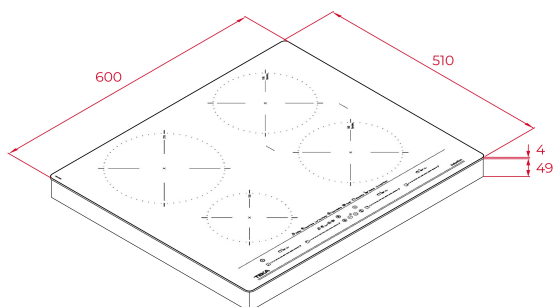

ПОСИЛАННЯ

REF: 112500022

EAN: 8434778011722

ОСОБЛИВОСТІ

Сенсорна панель управління MultiSliderPRO

4 зони приготування

Функція Synchro (об'єднання 2 зон в 1)

Таймер, окремий програматор для кожної зони

Функція збільшення потужності PowerPlus

DirectSense регулювання запрограмованих функцій:

- гриль 200°C
- підсмажування 190°C
- фрі 180°C
- iQuickBoiling 100°C
- тушкування 98°C
- конфітюр 80°C
- підтримання теплим 60°C
- плавлення(фондю) 48°C

Пауза Stop&Go

Система адаптації до посуду PanOptimization

Система управління потужністю

Режим без звука Mute

Системи захисту і безпеки: детектор посуду, блокування панелі управління, індикація залишкового тепла

Зони приготування:

- 1 індукційна зона Ø215 мм: 2,1-3,0 кВт
- 2 індукційні зони Ø185 мм: 1,8-2,1 кВт
- 1 індукційна зона Ø150 мм: 1,2-1,6 кВт

Максимальна потужність: 8,8 кВт

Фронтальний фацет

Розміри: 510 x 600 мм

РОЗМІРИ

Висота виробу (мм): 53

Ширина виробу (мм): 600

Глибина виробу (мм): 510

Довжина виробу (мм):

Вага нетто (кг): 10,7

ТЕХНІЧНІ ХАРАКТЕРИСТИКИ

Потужність (В): 220-240

Частота (Гц): 50/60

Максимальна номінальна потужність (Вт): -

КОЛІР

112500022

Чорне скло

112500026

Білий

112500026

Димчастий сірий

112500026

Сірий камінь