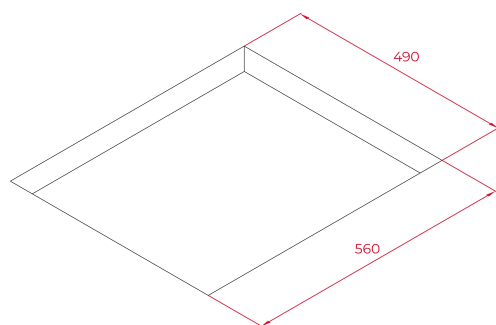

ПОСИЛАННЯ

REF: 112500022

EAN: 8434778011722

ОСОБЛИВОСТІ

Сенсорна панель управління MultiSliderPRO

4 зони приготування

Функція Synchro (об'єднання 2 зон в 1)

Таймер, окремий програматор для кожної зони

Функція збільшення потужності PowerPlus

DirectSense регулювання запрограмованих функцій:

- гриль 200°C
- підсмажування 190°C
- фрі 180°C
- iQuickBoiling 100°C
- тушкування 98°C
- конфітюр 80°C
- підтримання теплим 60°C
- плавлення(фондю) 48°C

Пауза Stop&Go

Система адаптації до посуду PanOptimization

Система управління потужністю

Режим без звука Mute

Системи захисту і безпеки: детектор посуду, блокування панелі управління, індикація залишкового тепла

Зони приготування:

- 1 індукційна зона Ø215 мм: 2,1-3,0 кВт
- 2 індукційні зони Ø185 мм: 1,8-2,1 кВт
- 1 індукційна зона Ø150 мм: 1,2-1,6 кВт

Максимальна потужність: 8,8 кВт

Фронтальний фацет

Розміри: 510 x 600 мм

РОЗМІРИ

Висота виробу (мм): 53

Ширина виробу (мм): 600

Глибина виробу (мм): 510

Довжина виробу (мм):

Вага нетто (кг): 10,7

ТЕХНІЧНІ ХАРАКТЕРИСТИКИ

Потужність (В): 220-240

Частота (Гц): 50/60

Максимальна номінальна потужність (Вт): -

КОЛІР

112500022

Чорне скло

112500026

Білий

112500026

Димчастий сірий

112500026

Сірий камінь