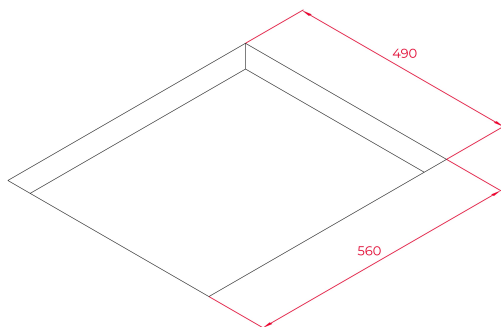

ПОСИЛАННЯ

REF: 112520015

EAN: 8434778012491

ОСОБЛИВОСТІ

Сенсорна панель управління MultiSlider

4 зони приготування

Таймер, окремий програматор для кожної зони

Функція збільшення потужності PowerPlus

Пауза Stop&Go

Системи захисту і безпеки: детектор посуду, блокування

панелі управління, індикація залишкового тепла

Зони приготування:

2 індукційні зони Ø185 мм: 1,8-2,1 кВт

2 індукційні зони Ø150 мм: 1,2-1,6 кВт

Максимальна потужність: 7,2 кВт

Фронтальний фацет Розміри: 510 x 600 мм

РОЗМІРИ

Висота виробу (мм): 58

Ширина виробу (мм): 600

Глибина виробу (мм): 510

Довжина виробу (мм):

Вага нетто (кг): 9,59

ТЕХНІЧНІ ХАРАКТЕРИСТИКИ

Потужність (В): 220-240

Частота (Гц): 50/60

Максимальна номінальна потужність (Вт): -

КОЛІР

112520015

Чорне скло

ЕНЕРГОЕФЕКТИВНІСТЬ

Power consumption in standby mode (W): -

Time to reach standby mode (min): 1