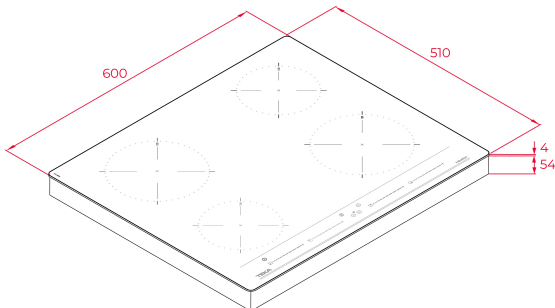

ПОСИЛАННЯ

REF: 112520015

EAN: 8434778012491

ОСОБЛИВОСТІ

Сенсорна панель управління MultiSlider

4 зони приготування

Таймер, окремий програматор для кожної зони

Функція збільшення потужності PowerPlus

Пауза Stop&Go

Системи захисту і безпеки: детектор посуду, блокування

панелі управління, індикація залишкового тепла

Зони приготування:

2 індукційні зони Ø185 мм: 1,8-2,1 кВт

2 індукційні зони Ø150 мм: 1,2-1,6 кВт

Максимальна потужність: 7,2 кВт

Фронтальний фацет Розміри: 510 x 600 мм

РОЗМІРИ

Висота виробу (мм): 58

Ширина виробу (мм): 600

Глибина виробу (мм): 510

Довжина виробу (мм):

Вага нетто (кг): 9,59

ТЕХНІЧНІ ХАРАКТЕРИСТИКИ

Потужність (В): 220-240

Частота (Гц): 50/60

Максимальна номінальна потужність (Вт): -

КОЛІР

112520015

Чорне скло

ЕНЕРГОЕФЕКТИВНІСТЬ

Power consumption in standby mode (W): -

Time to reach standby mode (min): 1