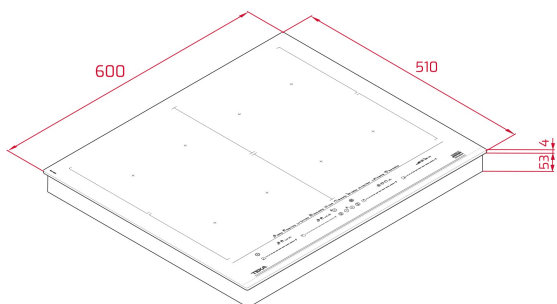

ПОСИЛАННЯ

REF: 112500037

EAN: 8434778016208

ОСОБЛИВОСТІ

FLEX зона приготування

8 зон (7 комбінацій)

Розмір посуду 8 – 40 см

Панель керування Multislider

Таймер, окремий програматор для кожної зони

DirectSense –регулювання запрограмованих функцій:

-гриль 200°C

-підсмажування 190°C

-фрі 180°C

-iQuickBoiling 100°C

-тушкування 98°C

-конфітю 80°C

-підтримання теплим 60°C

-плавлення 48°C

-рисоварка

-смаження

Пауза Stop & Go

Система управління потужністю

Режим без звука Mute

Системи захисту і безпеки: детектор посуду, блокування

панелі управління, індикація залишкового тепла

Зони приготування: 4 + 2 зони Flex + 1 зона Full Flex

- 4 зони 263 x 195 мм

- 2 зони 263 x 390 мм

1 зона Full Flex 525 x 390 мм

Потужність 7,4 кВт

Склокераміка: фронтальний фацет

Система швидкого монтажу Fast-Click

Розмір 510x600 мм

РОЗМІРИ

Висота виробу (мм): 57

Ширина виробу (мм): 600

Глибина виробу (мм): 510

Довжина виробу (мм):

Вага нетто (кг): 13,21

ТЕХНІЧНІ ХАРАКТЕРИСТИКИ

Потужність (В): 220-240

Частота (Гц): 50/60

Максимальна номінальна потужність (Вт): -

КОЛІР

112500037

Чорне скло

ЕНЕРГОЕФЕКТИВНІСТЬ