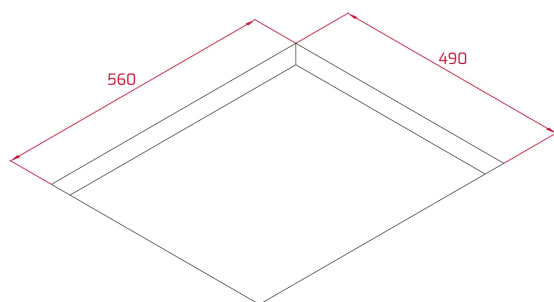

ПОСИЛАННЯ

REF: 112500037

EAN: 8434778016208

ОСОБЛИВОСТІ

FLEX зона приготування

8 зон (7 комбінацій)

Розмір посуду 8 – 40 см

Панель керування Multislider

Таймер, окремий програматор для кожної зони

DirectSense –регулювання запрограмованих функцій:

-гриль 200°C

-підсмажування 190°C

-фрі 180°C

-iQuickBoiling 100°C

-тушкування 98°C

-конфітю 80°C

-підтримання теплим 60°C

-плавлення 48°C

-рисоварка

-смаження

Пауза Stop & Go

Система управління потужністю

Режим без звука Mute

Системи захисту і безпеки: детектор посуду, блокування

панелі управління, індикація залишкового тепла

Зони приготування: 4 + 2 зони Flex + 1 зона Full Flex

- 4 зони 263 x 195 мм

- 2 зони 263 x 390 мм

1 зона Full Flex 525 x 390 мм

Потужність 7,4 кВт

Склокераміка: фронтальний фацет

Система швидкого монтажу Fast-Click

Розмір 510x600 мм

РОЗМІРИ

Висота виробу (мм): 57

Ширина виробу (мм): 600

Глибина виробу (мм): 510

Довжина виробу (мм):

Вага нетто (кг): 13,21

ТЕХНІЧНІ ХАРАКТЕРИСТИКИ

Потужність (В): 220-240

Частота (Гц): 50/60

Максимальна номінальна потужність (Вт): -

КОЛІР

112500037

Чорне скло

ЕНЕРГОЕФЕКТИВНІСТЬ