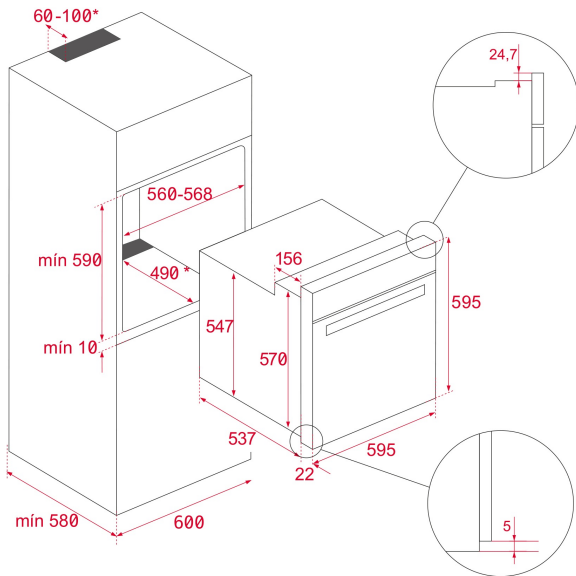

TEKA**HLB 8415**

Мультифункціональна духова шафа SurroundTemp з STEAMBOX в комплекті

HydroClean

70л

Телескопічні напрямні системи висування PLUS

SoftClose

SurroundTemp

SteamBox в комплекті

**ПОСИЛАННЯ**

REF: 111000052

EAN: 8434778019247

ОСОБЛИВОСТІ

11 функцій (9 режимів приготування)

Акcesуар SteamBox в комплекті

Система очищення: HydrocleanPRO®

Система плавного закриття SoftClose

Корисний об'єм, бруто/нетто: 71/70 л

А+ клас енергоспоживання

Режим експрес розігрів

Сенсорна панель управління з LEDдисплеєм

Турборежим, максі гриль

Телескопічні напрямні 1 рівень

Системи безпеки та захисту: блокування панелі управління, дека та решітка з системою проти перекидання, примусова вентиляція

Дверцята 3 скла

В комплекті: глибоке деко (4,5см), посилена решітка

Максимальна потужність: 3,2 кВт

Розміри: 595мм*595мм*595мм

РОЗМІРИ**Висота виробу (мм):** 595**Ширина виробу (мм):** 595**Глибина виробу (мм):** 537+22**Довжина виробу (мм):****Вага нетто (кг):** 28**ТЕХНІЧНІ ХАРАКТЕРИСТИКИ**