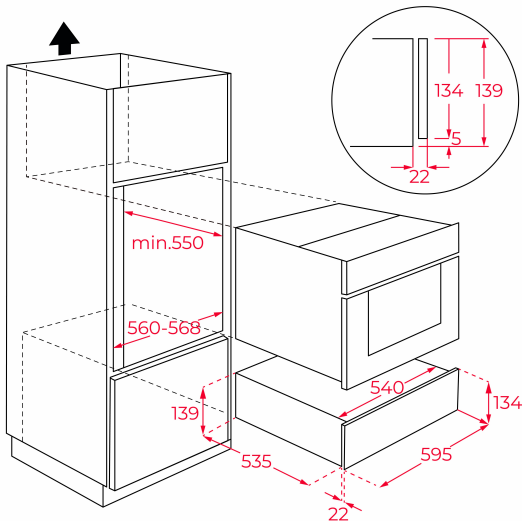

## РОЗМІРИ

Висота виробу (мм): 140

Ширина виробу (мм): 595

Глибина виробу (мм): 4

Довжина виробу (мм):

Вага нетто (кг): 1.4