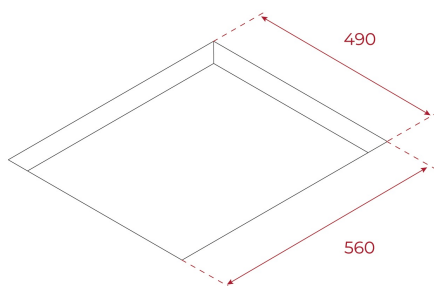

ПОСИЛАННЯ

REF: 112510038

EAN: 8434778022827

ОСОБЛИВОСТІ

Дизайн від ItalDesign Giugiaro

Ексклюзивна чорна матова обробка

Мідні металеві елементи

Сенсорна панель управління MultiSliderPRO

4 зони приготування FLEX

Таймер, окремий програматор для кожної зони

Функція збільшення потужності PowerPlus

Спеціальні функції:

- тушкування

- фондю / плавлення

- підтримання тепла

Пауза Stop&Go

Система адаптації до посуду PanOptimization

Система управління потужністю

Режим без звука Mute

Системи захисту і безпеки: детектор посуду, блокування

панелі управління, індикація залишкового тепла

Зони приготування:

6 комбінацій: 4 FLEX зони: 235 x189мм / 2 FLEX зони - 235x395мм

Максимальна потужність: 7,2 кВт

Прямий край

Система швидкого монтажу Fast-Click

РОЗМІРИ

Висота виробу (мм): 53

Ширина виробу (мм): 600

Глибина виробу (мм): 510

Довжина виробу (мм):

Вага нетто (кг): 10,66

ТЕХНІЧНІ ХАРАКТЕРИСТИКИ

Потужність (В): 220-240

Частота (Гц): 50/60

Максимальна номінальна потужність (Вт): -

КОЛІР

112510038

Чорний матовий

ЕНЕРГОЕФЕКТИВНІСТЬ

Power consumption in standby mode (W): -

Time to reach standby mode (min): 1