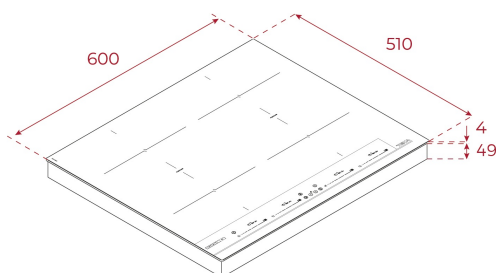

ПОСИЛАННЯ

REF: 112510038

EAN: 8434778022827

ОСОБЛИВОСТІ

Дизайн від ItalDesign Giugiaro

Ексклюзивна чорна матова обробка

Мідні металеві елементи

Сенсорна панель управління MultiSliderPRO

4 зони приготування FLEX

Таймер, окремий програматор для кожної зони

Функція збільшення потужності PowerPlus

Спеціальні функції:

- тушкування

- фондю / плавлення

- підтримання тепла

Пауза Stop&Go

Система адаптації до посуду PanOptimization

Система управління потужністю

Режим без звука Mute

Системи захисту і безпеки: детектор посуду, блокування

панелі управління, індикація залишкового тепла

Зони приготування:

6 комбінацій: 4 FLEX зони: 235 x189мм / 2 FLEX зони - 235x395мм

Максимальна потужність: 7,2 кВт

Прямий край

Система швидкого монтажу Fast-Click

РОЗМІРИ

Висота виробу (мм): 53

Ширина виробу (мм): 600

Глибина виробу (мм): 510

Довжина виробу (мм):

Вага нетто (кг): 10,66

ТЕХНІЧНІ ХАРАКТЕРИСТИКИ

Потужність (В): 220-240

Частота (Гц): 50/60

Максимальна номінальна потужність (Вт): -

КОЛІР

112510038

Чорний матовий

ЕНЕРГОЕФЕКТИВНІСТЬ

Power consumption in standby mode (W): -

Time to reach standby mode (min): 1