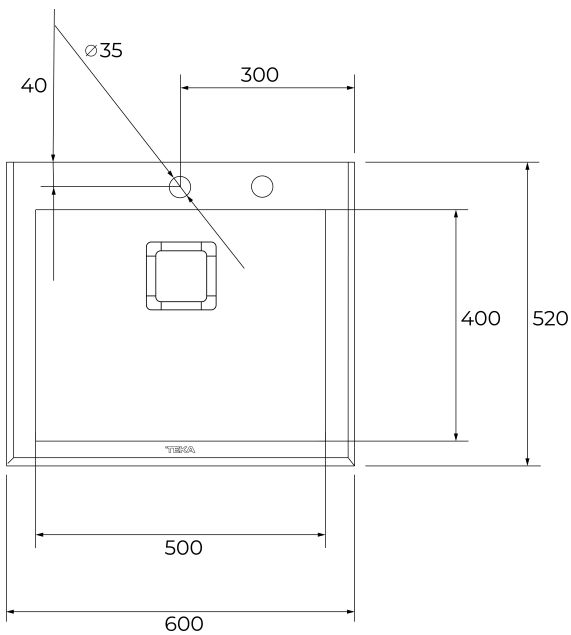

200мм

Гігієна

200мм